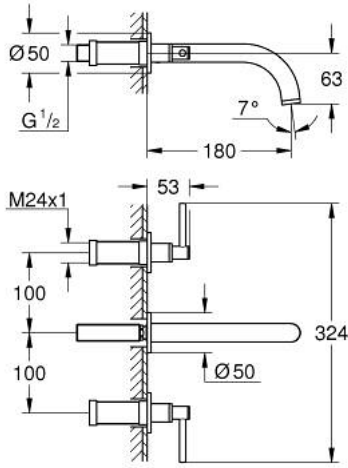

## ATRIO 20 662 000 خلاط حوض بثلاث فتحات بقياس 1/2 بوصة مقاس M

وصف المنتج:

• مثبت على الجدار

• for use with rough-in set 29 025 002

• 90 - درجة

• صمامات مياه ساخنة/ باردة بأجزاء علوية من السيراميك 1/2 بوصة

• طلاء كروم GROHE LongLife

• تقنية GROHE EcoJoy لمياه أقل وتدفق ممتاز

• maximum flow rate (at 3 bar): 5 l/min

• المسافة الوسطى 200 مم

• بروز 180 مم

• مع مقابض بذراع

• without roughing-in set 29 025 002 (please order separately)