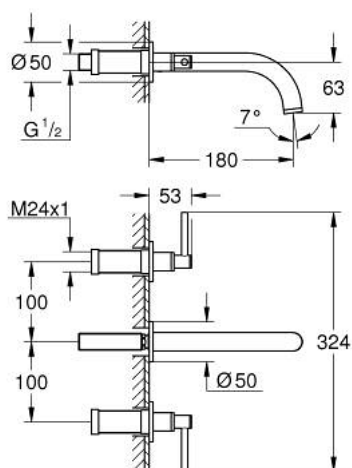

### DESCRIPTION DU PRODUIT

- montage mural
- à associer avec 29 025 002
- têtes céramique 1/2" - 90°
- GROHE LongLife finition durable
- GROHE EcoJoy économie d'eau
- maximum flow rate (at 3 bar): 5 l/min
- entraxe 200 mm
- saillie 180 mm
- croisillons leviers
- livré sans corps encastré 29 025 002 (à commander séparément)
- deux différents sets de finitions sont inclus : un set avec les marquages "H" pour eau chaude et "C" pour eau froide et un set sans aucun marquage

### PIÈCES DE RECHANGE

- 1: Allonge de tige (Numéro de commande 45988000)
- 2: Poignées croisillons Iota (Numéro de commande 14216000)
- 3: Bec (Numéro de commande 1013440000)
- 3.1: Brise-jet laminaire (Numéro de commande 48408000)
- 4: Nipple (Numéro de commande 1013459990)