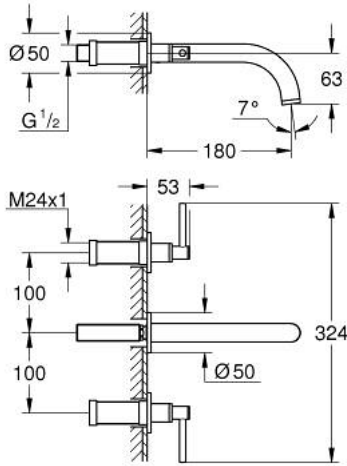

ATRIO 20 662 AL0 مقاس M

وصف المنتج:

• مثبت على الجدار

• for use with rough-in set 29 025 002

• 90 - درجة

• صمامات مياه ساخنة/ باردة بأجزاء علوية من السيراميك 1/2 بوصة

• طلاء GROHE LongLife

• تقنية GROHE EcoJoy لمياه أقل وتدفق ممتاز

• maximum flow rate (at 3 bar): 5 l/min

• المسافة الوسطى 200 مم

• بروز 180 مم

• مع مقابض بذراع

• without roughing-in set 29 025 002 (please order separately)

(بارد)، طقم واحد من دون علامات.

• مدرج طقمان مختلفان من الأغطية. طقم واحد بعلامة "H" (ساخن) و "C"