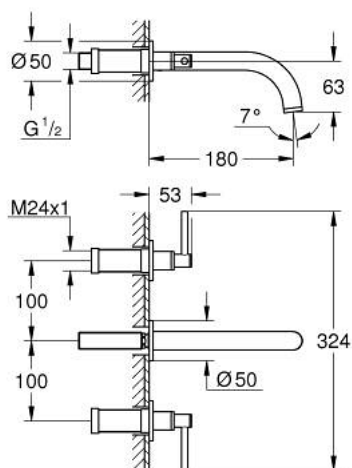

20 662 AL0 ATRIO MÉLANGEUR 3 TROUS 1/2" LAVABO

DESCRIPTION DU PRODUIT

- montage mural
- à associer avec 29 025 002
- têtes céramique 1/2" - 90°
- finition GROHE LongLife
- GROHE EcoJoy économie d'eau
- maximum flow rate (at 3 bar): 5 l/min
- entraxe 200 mm
- saillie 180 mm
- croisillons leviers
- livré sans corps encastré 29 025 002 (à commander séparément)
- deux différents sets de finitions sont inclus : un set avec les marquages "H" pour eau chaude et "C" pour eau froide et un set sans aucun marquage

20 662 AL0 ATRIO MÉLANGEUR 3 TROUS 1/2" LAVABO

PIÈCES DE RECHANGE

- 1: Allonge de tige (Numéro de commande 45988000)
- 2: Poignées croisillons Iota (Numéro de commande 14216AL0)
- 3: Bec (Numéro de commande 101344AL00)
- 3.1: Brise-jet laminaire (Numéro de commande 48408000)
- 4: Nipple (Numéro de commande 1013459990)