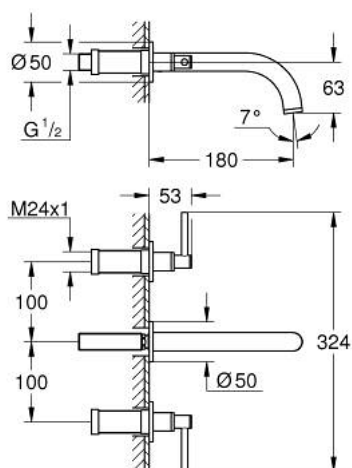

20 662 DA0 ATRIO MÉLANGEUR 3 TROUS 1/2" LAVABO

DESCRIPTION DU PRODUIT

- montage mural
- à associer avec 29 025 002
- têtes céramique 1/2" - 90°
- finition GROHE LongLife
- GROHE EcoJoy économie d'eau
- maximum flow rate (at 3 bar): 5 l/min
- entraxe 200 mm
- saillie 180 mm
- croisillons leviers
- livré sans corps encastré 29 025 002 (à commander séparément)
- deux différents sets de finitions sont inclus : un set avec les marquages "H" pour eau chaude et "C" pour eau froide et un set sans aucun marquage

20 662 DA0 ATRIO MÉLANGEUR 3 TROUS 1/2" LAVABO

PIÈCES DE RECHANGE

- 1: Allonge de tige (Numéro de commande 45988000)
- 2: Poignées croisillons Iota (Numéro de commande 14216DA0)
- 3: Bec (Numéro de commande 101344DA00)
- 3.1: Brise-jet laminaire (Numéro de commande 48408000)
- 4: Nipple (Numéro de commande 1013459990)