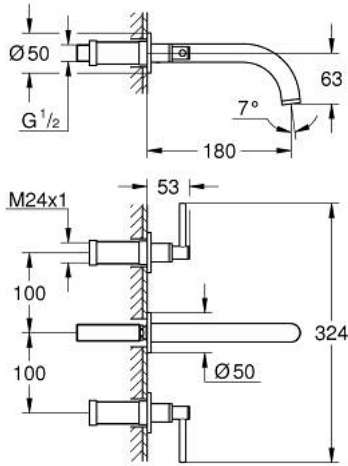

ATRIO 20 662 DC0 مقاس M

وصف المنتج:

• مثبت على الجدار

• for use with rough-in set 29 025 002

• 90 - درجة

• صمامات مياه ساخنة/ باردة بأجزاء علوية من السيراميك 1/2 بوصة

• طلاء GROHE LongLife

• تقنية GROHE EcoJoy لمياه أقل وتدفق ممتاز

• maximum flow rate (at 3 bar): 5 l/min

• المسافة الوسطى 200 مم

• بروز 180 مم

• مع مقابض بذراع

• without roughing-in set 29 025 002 (please order separately)

(بارد،) طقم واحد من دون علامات.

• مدرج طقمان مختلفان من الأغطية. طقم واحد بعلامة "H" (ساخن) و "C"