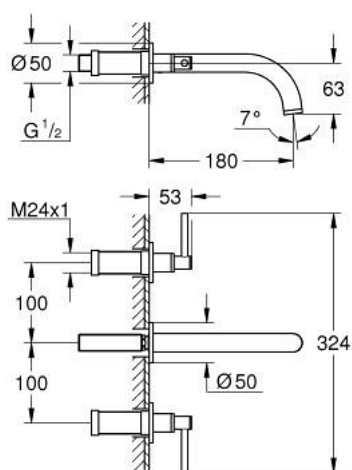

20 662 DC0 ATRIO MÉLANGEUR 3 TROUS 1/2" LAVABO

DESCRIPTION DU PRODUIT

- montage mural
- à associer avec 29 025 002
- têtes céramique $1/2'' - 90^\circ$
- finition GROHE LongLife
- GROHE EcoJoy économie d'eau
- maximum flow rate (at 3 bar): 5 l/min
- entraxe 200 mm
- saillie 180 mm
- croisillons leviers
- livré sans corps encastré 29 025 002 (à commander séparément)
- deux différents sets de finitions sont inclus : un set avec les marquages "H" pour eau chaude et "C" pour eau froide et un set sans aucun marquage

20 662 DC0 ATRIO MÉLANGEUR 3 TROUS 1/2" LAVABO

PIÈCES DE RECHANGE

- 1: Allonge de tige (Numéro de commande 45988000)
- 2: Poignées croisillons Iota (Numéro de commande 14216DC0)
- 3: Bec (Numéro de commande 101344DC00)
- 3.1: Brise-jet laminaire (Numéro de commande 48408000)
- 4: Nipple (Numéro de commande 1013459990)