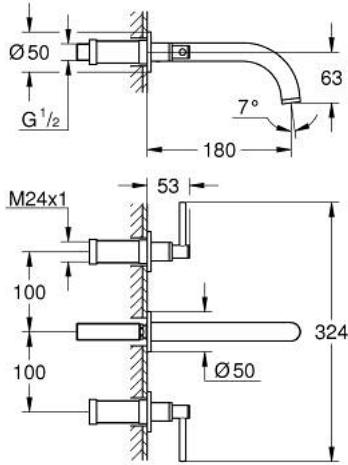

## ATRIO 20 662 DL0 مقاس M

وصف المنتج:

• مثبت على الجدار

• for use with rough-in set 29 025 002

• 90 - درجة

• صمامات مياه ساخنة/ باردة بأجزاء علوية من السيراميك 1/2 بوصة

• طلاء GROHE LongLife

• تقنية GROHE EcoJoy لمياه أقل وتدفق ممتاز

• maximum flow rate (at 3 bar): 5 l/min

• المسافة الوسطى 200 مم

• بروز 180 مم

• مع مقابض بذراع

• without roughing-in set 29 025 002 (please order separately)

(بارد)، طقم واحد من دون علامات.

• مدرج طقمان مختلفان من الأغطية. طقم واحد بعلامة "H" (ساخن) و "C"

ATRIO 20 662 DL0 خلط حوض بثلاث فتحات بقياس 1/2 بوصة  
مقاس M

قطع الغيار:

1: تطويلة للمحور (رقم الطلب: 45988000)

2: مقابض بذراع (14216DL0 رقم الطلب:)

3: خلط (101344DL00 رقم الطلب:)

3.1: وحدة استقامة تدفق (رقم الطلب: 48408000) Laminar

4: نبلة وصلة (1013459990 رقم الطلب:)