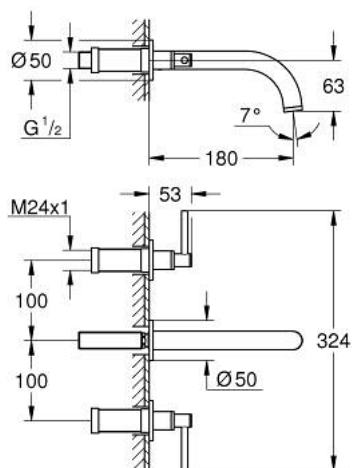

20 662 DL0 ATRIO MÉLANGEUR 3 TROUS 1/2" LAVABO

DESCRIPTION DU PRODUIT

- montage mural
- à associer avec 29 025 002
- têtes céramique 1/2" - 90°
- finition GROHE LongLife
- GROHE EcoJoy économie d'eau
- maximum flow rate (at 3 bar): 5 l/min
- entraxe 200 mm
- saillie 180 mm
- croisillons leviers
- livré sans corps encastré 29 025 002 (à commander séparément)
- deux différents sets de finitions sont inclus : un set avec les marquages "H" pour eau chaude et "C" pour eau froide et un set sans aucun marquage

20 662 DL0 ATRIO MÉLANGEUR 3 TROUS 1/2" LAVABO

PIÈCES DE RECHANGE

- 1: Allonge de tige (Numéro de commande 45988000)
- 2: Poignées croisillons Iota (Numéro de commande 14216DL0)
- 3: Bec (Numéro de commande 101344DL00)
- 3.1: Brise-jet laminaire (Numéro de commande 48408000)
- 4: Nipple (Numéro de commande 1013459990)