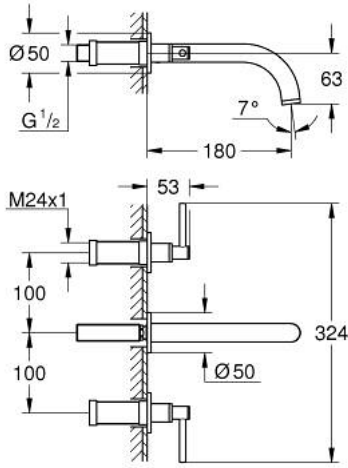

ATRIO 20 662 GL0 مقاس M

وصف المنتج:

• مثبت على الجدار

• for use with rough-in set 29 025 002

• 90 - درجة

• صمامات مياه ساخنة/ باردة بأجزاء علوية من السيراميك 1/2 بوصة

• طلاء GROHE LongLife

• تقنية GROHE EcoJoy لمياه أقل وتدفق ممتاز

• maximum flow rate (at 3 bar): 5 l/min

• المسافة الوسطى 200 مم

• بروز 180 مم

• مع مقابض بذراع

• without roughing-in set 29 025 002 (please order separately)

(بارد)، طقم واحد من دون علامات.

• مدرج طقمان مختلفان من الأغطية. طقم واحد بعلامة "H" (ساخن) و "C"