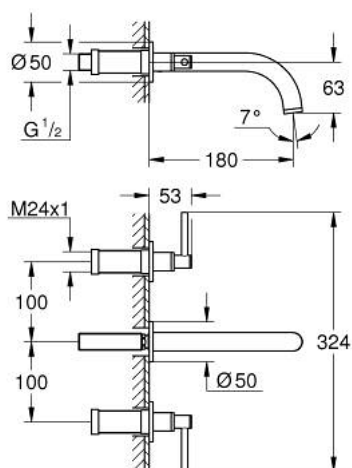

20 662 GL0 ATRIO MÉLANGEUR 3 TROUS 1/2" LAVABO

DESCRIPTION DU PRODUIT

- montage mural
- à associer avec 29 025 002
- têtes céramique 1/2" - 90°
- finition GROHE LongLife
- GROHE EcoJoy économie d'eau
- maximum flow rate (at 3 bar): 5 l/min
- entraxe 200 mm
- saillie 180 mm
- croisillons leviers
- livré sans corps encastré 29 025 002 (à commander séparément)
- deux différents sets de finitions sont inclus : un set avec les marquages "H" pour eau chaude et "C" pour eau froide et un set sans aucun marquage

20 662 GL0 ATRIO MÉLANGEUR 3 TROUS 1/2" LAVABO

PIÈCES DE RECHANGE

- 1: Allonge de tige (Numéro de commande 45988000)
- 2: Poignées croisillons Iota (Numéro de commande 14216GL0)
- 3: Bec (Numéro de commande 101344GL00)
- 3.1: Brise-jet laminaire (Numéro de commande 48408000)
- 4: Nipple (Numéro de commande 1013459990)