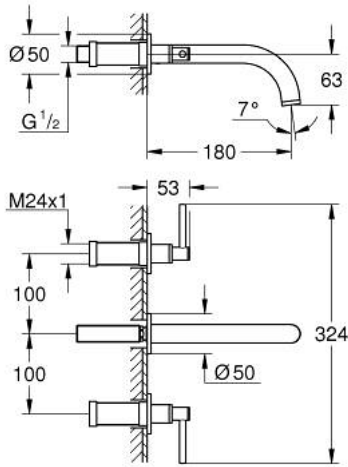

ATRIO 20 662 GN0 مقاس M

وصف المنتج:

• مثبت على الجدار

• for use with rough-in set 29 025 002

• 90 - درجة

• صمامات مياه ساخنة/ باردة بأجزاء علوية من السيراميك 1/2 بوصة

• طلاء GROHE LongLife

• تقنية GROHE EcoJoy لمياه أقل وتدفق ممتاز

• maximum flow rate (at 3 bar): 5 l/min

• المسافة الوسطى 200 مم

• بروز 180 مم

• مع مقابض بذراع

• without roughing-in set 29 025 002 (please order separately)

(بارد،) طقم واحد من دون علامات.

• مدرج طقمان مختلفان من الأغطية. طقم واحد بعلامة "H" (ساخن) و "C"

ATRIO 20 662 GN0 خلاط حوض بثلاث فتحات بقياس 1/2 بوصة
مقاس M

قطع الغيار:

1: تطويلة للمحور (رقم الطلب: 45988000)

2: مقابض بذراع (14216GN0 رقم الطلب:)

3: خلاط (101344GN00 رقم الطلب:)

3.1: وحدة استقامة تدفق (رقم الطلب: 48408000) Laminar

4: نبلة وصلة (رقم الطلب: 1013459990)