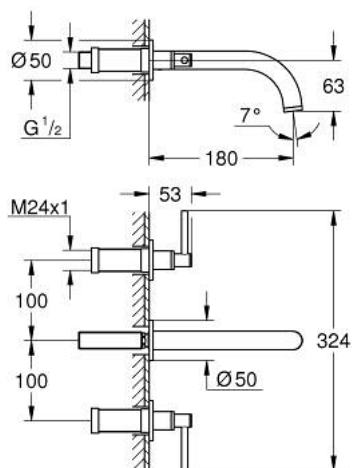

20 662 GN0 ATRIO MÉLANGEUR 3 TROUS 1/2" LAVABO

DESCRIPTION DU PRODUIT

- montage mural
- à associer avec 29 025 002
- têtes céramique 1/2" - 90°
- finition GROHE LongLife
- GROHE EcoJoy économie d'eau
- maximum flow rate (at 3 bar): 5 l/min
- entraxe 200 mm
- saillie 180 mm
- croisillons leviers
- livré sans corps encastré 29 025 002 (à commander séparément)
- deux différents sets de finitions sont inclus : un set avec les marquages "H" pour eau chaude et "C" pour eau froide et un set sans aucun marquage

20 662 GN0 ATRIO MÉLANGEUR 3 TROUS 1/2" LAVABO

PIÈCES DE RECHANGE

- 1: Allonge de tige (Numéro de commande 45988000)
- 2: Poignées croisillons lota (Numéro de commande 14216GN0)
- 3: Bec (Numéro de commande 101344GN00)
- 3.1: Brise-jet laminaire (Numéro de commande 48408000)
- 4: Nipple (Numéro de commande 1013459990)