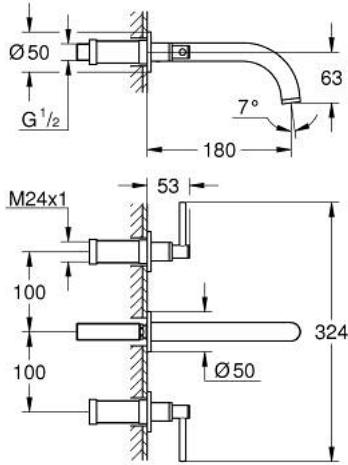

ATRIO 20 662 MG0 مقاس M

وصف المنتج:

• مثبت على الجدار

• for use with rough-in set 29 025 002

• 90 - درجة

• صمامات مياه ساخنة/ باردة بأجزاء علوية من السيراميك 1/2 بوصة

• طلاء GROHE LongLife

• تقنية GROHE EcoJoy لمياه أقل وتدفق ممتاز

• maximum flow rate (at 3 bar): 5 l/min

• المسافة الوسطى 200 مم

• بروز 180 مم

• مع مقابض بذراع

• without roughing-in set 29 025 002 (please order separately)

(بارد،) طقم واحد من دون علامات.

• مدرج طقمان مختلفان من الأغطية. طقم واحد بعلامة "H" (ساخن) و "C"