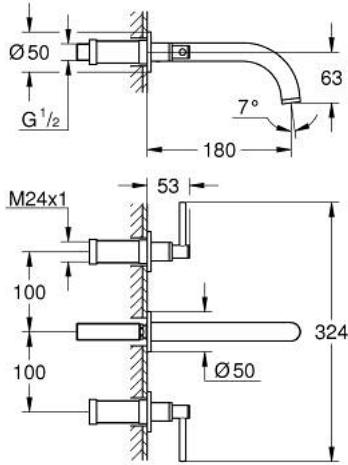

ATRIO 20 662 MS0 خلاط حوض بثلاث فتحات بقياس 1/2 بوصة مقاس M

وصف المنتج:

• مثبت على الجدار

• for use with rough-in set 29 025 002

• 90 - درجة

• صمامات مياه ساخنة/ باردة بأجزاء علوية من السيراميك 1/2 بوصة

• طلاء GROHE LongLife

• تقنية GROHE EcoJoy لمياه أقل وتدفق ممتاز

• maximum flow rate (at 3 bar): 5 l/min

• المسافة الوسطى 200 مم

• بروز 180 مم

• مع مقابض بذراع

• without roughing-in set 29 025 002 (please order separately)

(بارد)، طقم واحد من دون علامات.

• مدرج طقمان مختلفان من الأغطية. طقم واحد بعلامة "H" (ساخن) و "C"