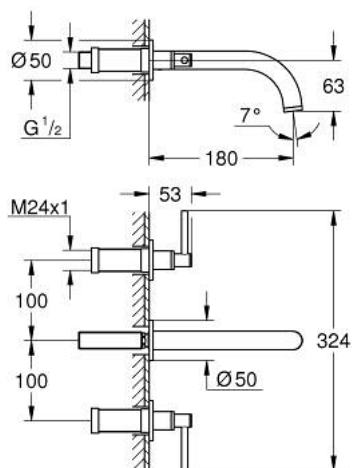

20 662 MS0 ATRIO MÉLANGEUR 3 TROUS 1/2" LAVABO

DESCRIPTION DU PRODUIT

- montage mural
- à associer avec 29 025 002
- têtes céramique 1/2" - 90°
- finition GROHE LongLife
- GROHE EcoJoy économie d'eau
- maximum flow rate (at 3 bar): 5 l/min
- entraxe 200 mm
- saillie 180 mm
- croisillons leviers
- livré sans corps encastré 29 025 002 (à commander séparément)
- deux différents sets de finitions sont inclus : un set avec les marquages "H" pour eau chaude et "C" pour eau froide et un set sans aucun marquage

20 662 MS0 ATRIO MÉLANGEUR 3 TROUS 1/2" LAVABO

PIÈCES DE RECHANGE

- 1: Allonge de tige (Numéro de commande 45988000)
- 2: Poignées croisillons Iota (Numéro de commande 14216MS0)
- 3: Bec (Numéro de commande 101344MS00)
- 3.1: Brise-jet laminaire (Numéro de commande 48408000)
- 4: Nipple (Numéro de commande 1013459990)