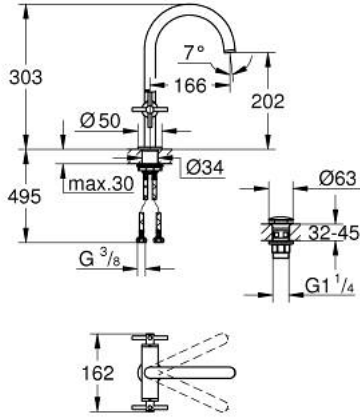

ATRIO 21 144 000 خلاط حوض بفتحة واحدة بقياس 1/2 بوصة مقاس L

وصف المنتج:

• الأجزاء الرأسية السيراميك 1/2 بوصة، 90 درجة

• طلاء كروم GROHE LongLife

• تقنية GROHE EcoJoy لمياه أقل وتدفق ممتاز

• maximum flow rate (at 3 bar): 5 l/min

• الصنبور الأنبوبي الدوار مع مرغي المياه ومحدد التوقف

• منطقة دوار قابلة للتعديل 360° / 150° / 0°

• مجموعة التصريف بالضغط للفتح بقياس 1 1/4 بوصة

• خراطيم توصيل مرنة

• مع مقابض عرضية

(بارد)، طقم واحد من دون علامات.

• مدرج طقمان مختلفان من الأعطية. طقم واحد بعلامة "H" (ساخن) و"O" (بارد).

ATRIO 21 144 000 خلاط حوض بفتحة واحدة بقياس 1/2 بوصة مقاس L

قطع الغيار:

1: مقابض متعارضة (14215000 رقم الطلب).

2: جزء علوي سيراميك 1/2 بوصة (45883000 رقم الطلب).

2.1: حلقة دائرية بقطر 18.2 x قطر (03924000 رقم الطلب) 1.7

3: جزء علوي سيراميك 1/2 بوصة (45882000 رقم الطلب).

3.1: حلقة دائرية بقطر 18.2 x قطر (03924000 رقم الطلب) 1.7

4: خلاط (1012800000 رقم الطلب).

4.1: وحدة استقامة تدفق (48408000 رقم الطلب) Laminar