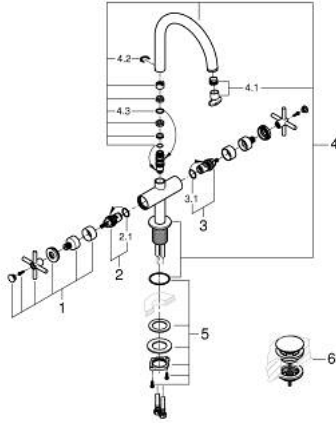

ATRIO 21 144 000 خلاط حوض بفتحة واحدة بقياس 1/2 بوصة مقاس L

وصف المنتج:

• الأجزاء الرأسية السيراميك 1/2 بوصة، 90 درجة

• طلاء كروم GROHE LongLife

• تقنية GROHE EcoJoy لمياه أقل وتدفق ممتاز

• maximum flow rate (at 3 bar): 5 l/min

• الصنبور الأنبوبي الدوار مع مرغي المياه ومحدد التوقف

• منطقة دوار قابلة للتعديل 360° / 150° / 0°

• مجموعة التصريف بالضغط للفتح بقياس 1 1/4 بوصة

• خراطيم توصيل مرنة

• مع مقابض عرضية

(بارد)، طقم واحد من دون علامات.

• مدرج طقمان مختلفان من الأعطية. طقم واحد بعلامة "H" (ساخن) و"O" (بارد).

ATRIO 21 144 000 خلاط حوض بفتحة واحدة بقياس 1/2 بوصة مقاس L

قطع الغيار:

1: مقابض متعارضة (14215000 رقم الطلب).

2: جزء علوي سيراميك 1/2 بوصة (45883000 رقم الطلب).

2.1: حلقة دائرية بقطر 18.2 x قطر (03924000 رقم الطلب) 1.7

3: جزء علوي سيراميك 1/2 بوصة (45882000 رقم الطلب).

3.1: حلقة دائرية بقطر 18.2 x قطر (03924000 رقم الطلب) 1.7

4: خلاط (1012800000 رقم الطلب).

4.1: وحدة استقامة تدفق (48408000 رقم الطلب) Laminar