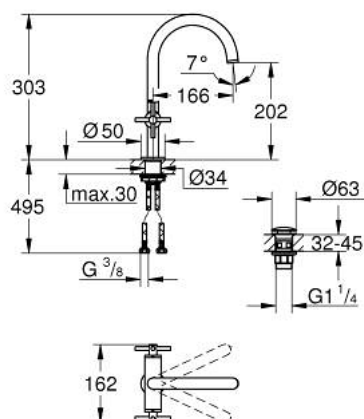

21 144 000 ATRIO MÉLANGEUR MONOTROU 1/2" LAVABO

DESCRIPTION DU PRODUIT

- têtes céramique 1/2", 90°
- GROHE LongLife finition durable
- GROHE EcoJoy économie d'eau
- maximum flow rate (at 3 bar): 5 l/min
- bec mobile avec butée et mousseur
- zone de pivotement réglable 0° / 150° / 360°
- bonde de vidage à système "clac-clac"-sortie 1 1/4"
- flexibles de raccordement souples
- avec croisillons
- deux différents sets de finitions sont inclus : un set avec les marquages "H" pour eau chaude et "C" pour eau froide et un set sans aucun marquage

21 144 000 ATRIO MÉLANGEUR MONOTROU 1/2" LAVABO

PIÈCES DE RECHANGE

- 1: Poignées croisillons Y (Numéro de commande 14215000)
- 2: Tête à disques en céramique 1/2" (Numéro de commande 45883000)
- 2.1: Joint torique 18,2 x 1,7 (Numéro de commande 0392400M)
- 3: Tête à disques en céramique 1/2" (Numéro de commande 45882000)
- 3.1: Joint torique 18,2 x 1,7 (Numéro de commande 0392400M)
- 4: Bec (Numéro de commande 1012800000)
- 4.1: Brise-jet laminaire (Numéro de commande 48408000)
- 4.2: Clip de s-reté (Numéro de commande 4826600M)
- 4.3: Joint torique 13,5 x 2,75 (Numéro de commande 0128500M)
- 5: Fixation M30x1,5 (Numéro de commande 48384000)
- 6: Garniture de vidage avec bouchon à presser (Numéro de commande 65807000)