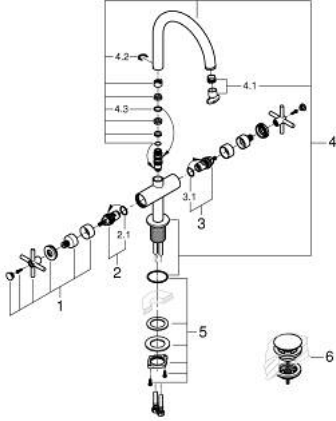

ATRIO 21 144 ALO خلاط حوض بفتحة واحدة بقياس 1/2 بوصة مقاس L

وصف المنتج:

• الأجزاء الرأسية السيراميك 1/2 بوصة، 90 درجة

• طلاء GROHE LongLife

• تقنية GROHE EcoJoy لمياه أقل وتدفق ممتاز

• maximum flow rate (at 3 bar): 5 l/min

• نظام تركيب سريع

• الصنوبر الأنيوبي الدوار مع مرغي المياه ومحدد التوقف

• منطقة دوار قابلة للتعديل 0° / 150° / 360°

• مجموعة التصريف بالضغط للفتح بقياس 1 1/4 بوصة

• خراطيم توصيل مرنة

• مع مقابض عرضية

(بارد)، طقم واحد من دون علامات.

• مدرج طقمان مختلفان من الأغشية. طقم واحد بعلامة "H" (ساخن) و"O" (بارد).

ATRIO 21 144 AL0 خلاط حوض بفتحة واحدة بقياس 1/2 بوصة مقاس L

قطع الغيار:

1: مقابض متعارضة (14215AL0 رقم الطلب:-)

2: جزء علوي سيراميك 1/2 بوصة (45883000 رقم الطلب:-)

2.1: حلقة دائرية بقطر 18.2 x قطر (0392400M رقم الطلب:-) 1.7

3: جزء علوي سيراميك 1/2 بوصة (45882000 رقم الطلب:-)

3.1: حلقة دائرية بقطر 18.2 x قطر (0392400M رقم الطلب:-) 1.7

4: خلاط (101280AL00 رقم الطلب:-)