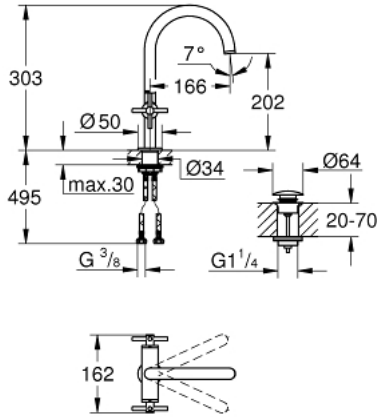

ATRIO 21 144 ALO خلاط حوض بفتحة واحدة بقياس 1/2 بوصة مقاس L

وصف المنتج:

• الأجزاء الرأسية السيراميك 1/2 بوصة، 90 درجة

• طلاء GROHE LongLife

• تقنية GROHE EcoJoy لمياه أقل وتدفق ممتاز

• maximum flow rate (at 3 bar): 5 l/min

• نظام تركيب سريع

• الصنوبر الأنيوبي الدوار مع مرغي المياه ومحدد التوقف

• منطقة دوار قابلة للتعديل 0° / 150° / 360°

• مجموعة التصريف بالضغط للفتح بقياس 1 1/4 بوصة

• خراطيم توصيل مرنة

• مع مقابض عرضية

(بارد)، طقم واحد من دون علامات.

• مدرج طقمان مختلفان من الأغشية. طقم واحد بعلامة "H" (ساخن) و"O" (بارد).

ATRIO 21 144 AL0 خلاط حوض بفتحة واحدة بقياس 1/2 بوصة مقاس L

قطع الغيار:

1: مقابض متعارضة (14215AL0 رقم الطلب:-)

2: جزء علوي سيراميك 1/2 بوصة (45883000 رقم الطلب:-)

2.1: حلقة دائرية بقطر 18.2 x قطر (0392400M رقم الطلب:-) 1.7

3: جزء علوي سيراميك 1/2 بوصة (45882000 رقم الطلب:-)

3.1: حلقة دائرية بقطر 18.2 x قطر (0392400M رقم الطلب:-) 1.7

4: خلاط (101280AL00 رقم الطلب:-)