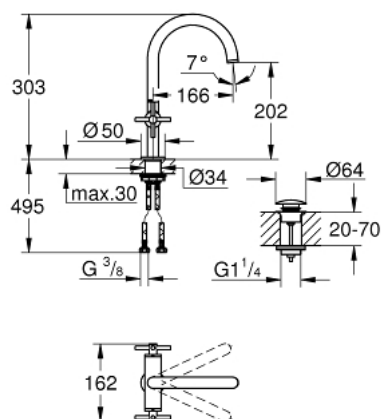

21 144 AL0 ATRIO MÉLANGEUR MONOTROU 1/2" LAVABO

DESCRIPTION DU PRODUIT

- têtes céramique 1/2", 90°
- finition GROHE LongLife
- GROHE EcoJoy économie d'eau
- maximum flow rate (at 3 bar): 5 l/min
- système de montage rapide
- bec mobile avec butée et mousseur
- zone de pivotement réglable 0° / 150° / 360°
- bonde de vidage à système "clic-clac"-sortie 1 1/4"
- flexibles de raccordement souples
- avec croisillons
- deux différents sets de finitions sont inclus : un set avec les marquages "H" pour eau chaude et "C" pour eau froide et un set sans aucun marquage

21 144 AL0 ATRIO MÉLANGEUR MONOTROU 1/2" LAVABO

PIÈCES DE RECHANGE

- 1: Poignées croisillons Y (Numéro de commande 14215AL0)
- 2: Tête à disques en céramique 1/2" (Numéro de commande 45883000)
- 2.1: Joint torique 18,2 x 1,7 (Numéro de commande 0392400M)
- 3: Tête à disques en céramique 1/2" (Numéro de commande 45882000)
- 3.1: Joint torique 18,2 x 1,7 (Numéro de commande 0392400M)
- 4: Bec (Numéro de commande 101280AL00)
- 4.1: Brise-jet laminaire (Numéro de commande 48408000)
- 4.2: Clip de s-reté (Numéro de commande 4826600M)
- 4.3: Joint torique 13,5 x 2,75 (Numéro de commande 0128500M)
- 5: Fixation M30x1,5 (Numéro de commande 48384000)
- 6: Garniture de vidage avec bouchon à presser (Numéro de commande 65807A L0)