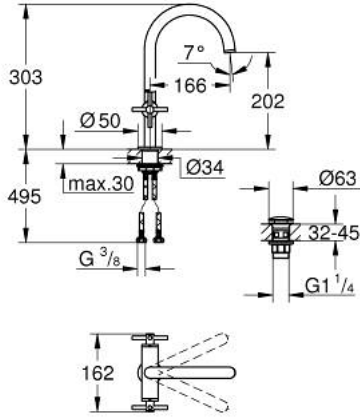

## ATRIO 21 144 DAO خلاط حوض بفتحة واحدة بقياس 1/2 بوصة مقاس L

### وصف المنتج

- الأجزاء الرأسية السيراميك 1/2 بوصة، 90 درجة
- طلاء GROHE LongLife
- تقنية GROHE EcoJoy لمياه أقل وتدفق ممتاز
- maximum flow rate (at 3 bar): 5 l/min
- نظام تركيب سريع
- الصنوبر الأنثوي الدوار مع مرغي المياه ومحدد التوقف
- منطقة دوار قابلة للتعديل 0° / 150° / 360°
- مجموعة التصريف بالضغط للفتح بقياس 1 1/4 بوصة
- خرطوم توصيل مرنة
- مع مقابض عرضية
- (بارد)، طقم واحد من دون علامات.
- مدرج طقمان مختلفان من الأغطية. طقم واحد بعلامة "H" (ساخن) و "C"

## ATRIO 21 144 DAO خلاط حوض بفتحة واحدة بقياس 1/2 بوصة مقاس L

قطع الغيار:

1: مقابض متعارضة (14215DAO رقم الطلب:-)

2: جزء علوي سيراميك 1/2 بوصة (45883000 رقم الطلب:-)

2.1: حلقة دائرية بقطر 18.2 x قطر (0392400M رقم الطلب:-) 1.7

3: جزء علوي سيراميك 1/2 بوصة (45882000 رقم الطلب:-)

3.1: حلقة دائرية بقطر 18.2 x قطر (0392400M رقم الطلب:-) 1.7

4: خلاط (101280DA00 رقم الطلب:-)

4.1: وحدة استقامة تدفق (48408000 رقم الطلب:-) Laminar

4.2: حلقة الأمان (4826600M رقم الطلب:-)