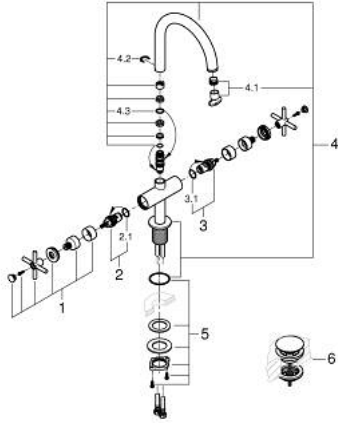

## ATRIO 21 144 DAO خلاط حوض بفتحة واحدة بقياس 1/2 بوصة مقاس L

### وصف المنتج

- الأجزاء الرأسية السيراميك 1/2 بوصة، 90 درجة
- طلاء GROHE LongLife
- تقنية GROHE EcoJoy لمياه أقل وتدفق ممتاز
- maximum flow rate (at 3 bar): 5 l/min
- نظام تركيب سريع
- الصنوبر الأنثوي الدوار مع مرغي المياه ومحدد التوقف
- منطقة دوار قابلة للتعديل 0° / 150° / 360°
- مجموعة التصريف بالضغط للفتح بقياس 1 1/4 بوصة
- خرطوم توصيل مرنة
- مع مقابض عرضية
- (بارد)، طقم واحد من دون علامات.
- مدرج طقمان مختلفان من الأغطية. طقم واحد بعلامة "H" (ساخن) و "C"

## ATRIO 21 144 DAO خلاط حوض بفتحة واحدة بقياس 1/2 بوصة مقاس L

قطع الغيار:

1: مقابض متعارضة (14215DAO رقم الطلب:-)

2: جزء علوي سيراميك 1/2 بوصة (45883000 رقم الطلب:-)

2.1: حلقة دائرية بقطر 18.2 x قطر (0392400M رقم الطلب:-) 1.7

3: جزء علوي سيراميك 1/2 بوصة (45882000 رقم الطلب:-)

3.1: حلقة دائرية بقطر 18.2 x قطر (0392400M رقم الطلب:-) 1.7

4: خلاط (101280DA00 رقم الطلب:-)

4.1: وحدة استقامة تدفق (48408000 رقم الطلب:-) Laminar

4.2: حلقة الأمان (4826600M رقم الطلب:-)