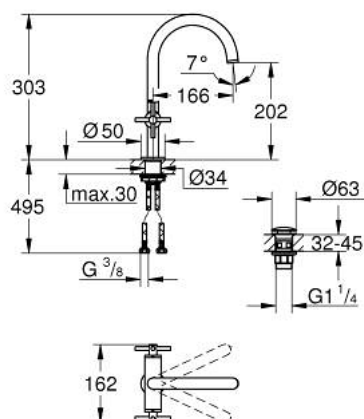

21 144 DA0 ATRIO MÉLANGEUR MONOTROU 1/2" LAVABO

DESCRIPTION DU PRODUIT

- têtes céramique 1/2", 90°
- finition GROHE LongLife
- GROHE EcoJoy économie d'eau
- maximum flow rate (at 3 bar): 5 l/min
- système de montage rapide
- bec mobile avec butée et mousseur
- zone de pivotement réglable 0° / 150° / 360°
- bonde de vidage à système "clic-clac"-sortie 1 1/4"
- flexibles de raccordement souples
- avec croisillons
- deux différents sets de finitions sont inclus : un set avec les marquages "H" pour eau chaude et "C" pour eau froide et un set sans aucun marquage

21 144 DA0 ATRIO MÉLANGEUR MONOTROU 1/2" LAVABO

PIÈCES DE RECHANGE

- 1: Poignées croisillons Y (Numéro de commande 14215DA0)
- 2: Tête à disques en céramique 1/2" (Numéro de commande 45883000)
- 2.1: Joint torique 18,2 x 1,7 (Numéro de commande 0392400M)
- 3: Tête à disques en céramique 1/2" (Numéro de commande 45882000)
- 3.1: Joint torique 18,2 x 1,7 (Numéro de commande 0392400M)
- 4: Bec (Numéro de commande 101280DA00)
- 4.1: Brise-jet laminaire (Numéro de commande 48408000)
- 4.2: Clip de s-reté (Numéro de commande 4826600M)
- 4.3: Joint torique 13,5 x 2,75 (Numéro de commande 0128500M)
- 5: Fixation M30x1,5 (Numéro de commande 48384000)
- 6: Garniture de vidage avec bouchon à presser (Numéro de commande 65807DA0)