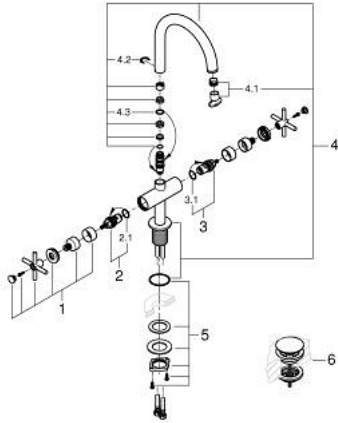

21 144 DA0 ATRIO MÉLANGEUR MONOTROU 1/2" LAVABO

DESCRIPTION DU PRODUIT

- têtes céramique 1/2", 90°
- finition GROHE LongLife
- GROHE EcoJoy économie d'eau
- maximum flow rate (at 3 bar): 5 l/min
- système de montage rapide
- bec mobile avec butée et mousseur
- zone de pivotement réglable 0° / 150° / 360°
- bonde de vidage à système "clic-clac"-sortie 1 1/4"
- flexibles de raccordement souples
- avec croisillons
- deux différents sets de finitions sont inclus : un set avec les marquages "H" pour eau chaude et "C" pour eau froide et un set sans aucun marquage

21 144 DA0 ATRIO MÉLANGEUR MONOTROU 1/2" LAVABO

PIÈCES DE RECHANGE

- 1: Poignées croisillons Y (Numéro de commande 14215DA0)
- 2: Tête à disques en céramique 1/2" (Numéro de commande 45883000)
- 2.1: Joint torique 18,2 x 1,7 (Numéro de commande 0392400M)
- 3: Tête à disques en céramique 1/2" (Numéro de commande 45882000)
- 3.1: Joint torique 18,2 x 1,7 (Numéro de commande 0392400M)
- 4: Bec (Numéro de commande 101280DA00)
- 4.1: Brise-jet laminaire (Numéro de commande 48408000)
- 4.2: Clip de s-reté (Numéro de commande 4826600M)
- 4.3: Joint torique 13,5 x 2,75 (Numéro de commande 0128500M)
- 5: Fixation M30x1,5 (Numéro de commande 48384000)
- 6: Garniture de vidage avec bouchon à presser (Numéro de commande 65807DA0)