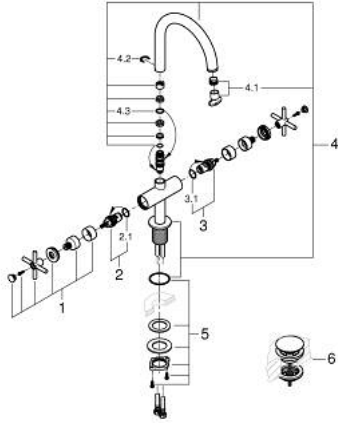

ATRIO 21 144 DC0 خلاط حوض بفتحة واحدة بقياس 1/2 بوصة مقاس L

وصف المنتج:

• الأجزاء الرأسية السيراميك 1/2 بوصة، 90 درجة

• طلاء GROHE LongLife

• تقنية GROHE EcoJoy لمياه أقل وتدفق ممتاز

• maximum flow rate (at 3 bar): 5 l/min

• نظام تركيب سريع

• الصنوبر الأثنيوي الدوار مع مرغي المياه ومحدد التوقف

• منطقة دوار قابلة للتعديل 360° / 150° / 0°

• مجموعة التصريف بالضغط للفتح بقياس 1 1/4 بوصة

• خراطيم توصيل مرنة

• مع مقابض عرضية

(بارد)، طقم واحد من دون علامات.

• مدرج طقمان مختلفان من الأغشية. طقم واحد بعلامة "H" (ساخن) و"O" (بارد).

ATRIO 21 144 DC0 خلاط حوض بفتحة واحدة بقياس 1/2 بوصة مقاس L

قطع الغيار:

1: مقابض متعارضة (14215DC0 رقم الطلب).

2: جزء علوي سيراميك 1/2 بوصة (45883000 رقم الطلب).

2.1: حلقة دائرية بقطر 18.2 x قطر (0392400M رقم الطلب). 1.7

3: جزء علوي سيراميك 1/2 بوصة (45882000 رقم الطلب).

3.1: حلقة دائرية بقطر 18.2 x قطر (0392400M رقم الطلب). 1.7

4: خلاط (101280DC00 رقم الطلب).

4.1: وحدة استقامة تدفق (48408000 رقم الطلب) Laminar