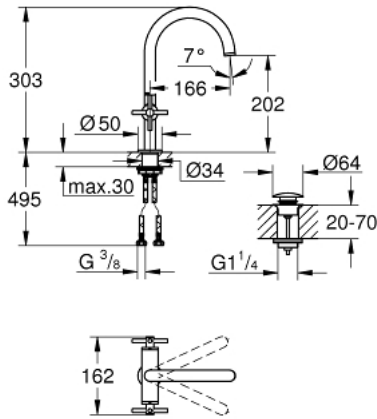

ATRIO 21 144 DC0 خلاط حوض بفتحة واحدة بقياس 1/2 بوصة مقاس L

وصف المنتج:

• الأجزاء الرأسية السيراميك 1/2 بوصة، 90 درجة

• طلاء GROHE LongLife

• تقنية GROHE EcoJoy لمياه أقل وتدفق ممتاز

• maximum flow rate (at 3 bar): 5 l/min

• نظام تركيب سريع

• الصنوبر الأثنيوي الدوار مع مرغي المياه ومحدد التوقف

• منطقة دوار قابلة للتعديل 360° / 150° / 0°

• مجموعة التصريف بالضغط للفتح بقياس 1 1/4 بوصة

• خراطيم توصيل مرنة

• مع مقابض عرضية

(بارد)، طقم واحد من دون علامات.

• مدرج طقمان مختلفان من الأغشية. طقم واحد بعلامة "H" (ساخن) و"O" (بارد).

ATRIO 21 144 DC0 خلاط حوض بفتحة واحدة بقياس 1/2 بوصة مقاس L

قطع الغيار:

1: مقابض متعارضة (14215DC0 رقم الطلب).

2: جزء علوي سيراميك 1/2 بوصة (45883000 رقم الطلب).

2.1: حلقة دائرية بقطر 18.2 x قطر (0392400M رقم الطلب). 1.7

3: جزء علوي سيراميك 1/2 بوصة (45882000 رقم الطلب).

3.1: حلقة دائرية بقطر 18.2 x قطر (0392400M رقم الطلب). 1.7

4: خلاط (101280DC00 رقم الطلب).

4.1: وحدة استقامة تدفق (48408000 رقم الطلب) Laminar