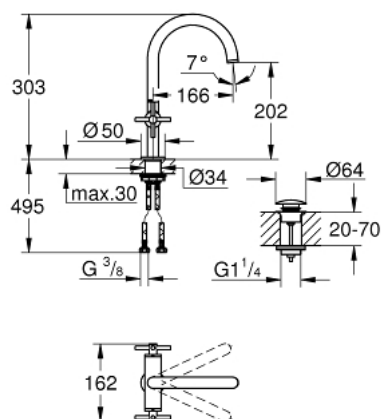

21 144 DC0 ATRIO MÉLANGEUR MONOTROU 1/2" LAVABO

DESCRIPTION DU PRODUIT

- têtes céramique 1/2", 90°
- finition GROHE LongLife
- GROHE EcoJoy économie d'eau
- maximum flow rate (at 3 bar): 5 l/min
- système de montage rapide
- bec mobile avec butée et mousseur
- zone de pivotement réglable 0° / 150° / 360°
- bonde de vidage à système "clac-clac"-sortie 1 1/4"
- flexibles de raccordement souples
- avec croisillons
- deux différents sets de finitions sont inclus : un set avec les marquages "H" pour eau chaude et "C" pour eau froide et un set sans aucun marquage

21 144 DC0 ATRIO MÉLANGEUR MONOTROU 1/2" LAVABO

PIÈCES DE RECHANGE

- 1: Poignées croisillons Y (Numéro de commande 14215DC0)
- 2: Tête à disques en céramique 1/2" (Numéro de commande 45883000)
- 2.1: Joint torique 18,2 x 1,7 (Numéro de commande 0392400M)
- 3: Tête à disques en céramique 1/2" (Numéro de commande 45882000)
- 3.1: Joint torique 18,2 x 1,7 (Numéro de commande 0392400M)
- 4: Bec (Numéro de commande 101280DC00)
- 4.1: Brise-jet laminaire (Numéro de commande 48408000)
- 4.2: Clip de s-reté (Numéro de commande 4826600M)
- 4.3: Joint torique 13,5 x 2,75 (Numéro de commande 0128500M)
- 5: Fixation M30x1,5 (Numéro de commande 48384000)
- 6: Garniture de vidage avec bouchon à presser (Numéro de commande 65807DC0)