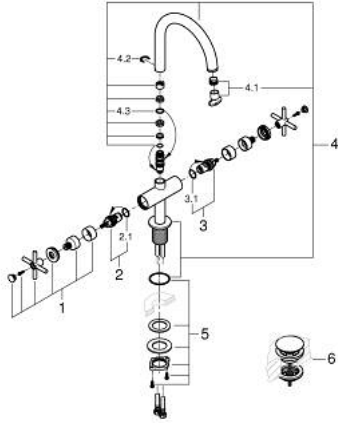

ATRIO 21 144 DL0 خلاط حوض بفتحة واحدة بقياس 1/2 بوصة مقاس L

وصف المنتج

• الأجزاء الرأسية السيراميك 1/2 بوصة، 90 درجة

• طلاء GROHE LongLife

• تقنية GROHE EcoJoy لمياه أقل وتدفق ممتاز

• maximum flow rate (at 3 bar): 5 l/min

• نظام تركيب سريع

• الصنوبر الأنثوي الدوار مع مرغي المياه ومحدد التوقف

• منطقة دوار قابلة للتعديل 360° / 150° / 0°

• مجموعة التصريف بالضغط للفتح بقياس 1 1/4 بوصة

• خراطيم توصيل مرنة

• مع مقابض عرضية

(بارد)، طقم واحد من دون علامات.

• مدرج طقمان مختلفان من الأغشية. طقم واحد بعلامة "H" (ساخن) و"O" (بارد).

ATRIO 21 144 DL0 خلاط حوض بفتحة واحدة بقياس 1/2 بوصة مقاس L

قطع الغيار:

1: مقابض متعارضة (14215DL0 رقم الطلب:-)

2: جزء علوي سيراميك 1/2 بوصة (45883000 رقم الطلب:-)

2.1: حلقة دائرية بقطر 18.2 x قطر (0392400M رقم الطلب:-) 1.7

3: جزء علوي سيراميك 1/2 بوصة (45882000 رقم الطلب:-)

3.1: حلقة دائرية بقطر 18.2 x قطر (0392400M رقم الطلب:-) 1.7

4: خلاط (101280DL00 رقم الطلب:-)