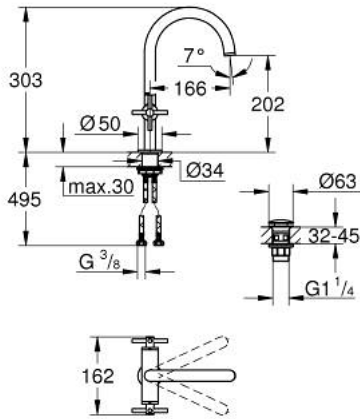

ATRIO 21 144 DL0 خلاط حوض بفتحة واحدة بقياس 1/2 بوصة مقاس L

وصف المنتج

• الأجزاء الرأسية السيراميك 1/2 بوصة، 90 درجة

• طلاء GROHE LongLife

• تقنية GROHE EcoJoy لمياه أقل وتدفق ممتاز

• maximum flow rate (at 3 bar): 5 l/min

• نظام تركيب سريع

• الصنوبر الأنثوي الدوار مع مرغي المياه ومحدد التوقف

• منطقة دوار قابلة للتعديل 360° / 150° / 0°

• مجموعة التصريف بالضغط للفتح بقياس 1 1/4 بوصة

• خراطيم توصيل مرنة

• مع مقابض عرضية

(بارد)، طقم واحد من دون علامات.

• مدرج طقمان مختلفان من الأغشية. طقم واحد بعلامة "H" (ساخن) و"O" (بارد).

ATRIO 21 144 DL0 خلاط حوض بفتحة واحدة بقياس 1/2 بوصة مقاس L

قطع الغيار:

1: مقابض متعارضة (14215DL0 رقم الطلب:-)

2: جزء علوي سيراميك 1/2 بوصة (45883000 رقم الطلب:-)

2.1: حلقة دائرية بقطر 18.2 x قطر (0392400M رقم الطلب:-) 1.7

3: جزء علوي سيراميك 1/2 بوصة (45882000 رقم الطلب:-)

3.1: حلقة دائرية بقطر 18.2 x قطر (0392400M رقم الطلب:-) 1.7

4: خلاط (101280DL00 رقم الطلب:-)