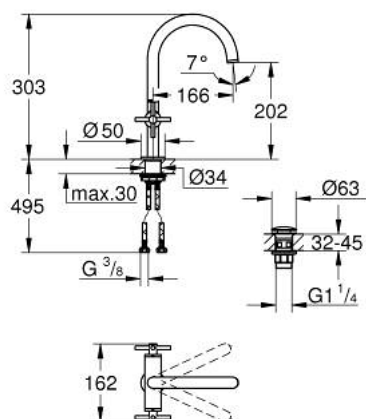

21 144 DL0 ATRIO MÉLANGEUR MONOTROU 1/2" LAVABO

DESCRIPTION DU PRODUIT

- têtes céramique 1/2", 90°
- finition GROHE LongLife
- GROHE EcoJoy économie d'eau
- maximum flow rate (at 3 bar): 5 l/min
- système de montage rapide
- bec mobile avec butée et mousseur
- zone de pivotement réglable 0° / 150° / 360°
- bonde de vidage à système "clic-clac"-sortie 1 1/4"
- flexibles de raccordement souples
- avec croisillons
- deux différents sets de finitions sont inclus : un set avec les marquages "H" pour eau chaude et "C" pour eau froide et un set sans aucun marquage

21 144 DL0 ATRIO MÉLANGEUR MONOTROU 1/2" LAVABO

PIÈCES DE RECHANGE

- 1: Poignées croisillons Y (Numéro de commande 14215DL0)
- 2: Tête à disques en céramique 1/2" (Numéro de commande 45883000)
- 2.1: Joint torique 18,2 x 1,7 (Numéro de commande 0392400M)
- 3: Tête à disques en céramique 1/2" (Numéro de commande 45882000)
- 3.1: Joint torique 18,2 x 1,7 (Numéro de commande 0392400M)
- 4: Bec (Numéro de commande 101280DL00)
- 4.1: Brise-jet laminaire (Numéro de commande 48408000)
- 4.2: Clip de s-reté (Numéro de commande 4826600M)
- 4.3: joint torique x 20 (Numéro de commande 0128500M)
- 5: Fixation M30x1,5 (Numéro de commande 48384000)
- 6: Garniture de vidage avec bouchon à presser (Numéro de commande 65807D L0)