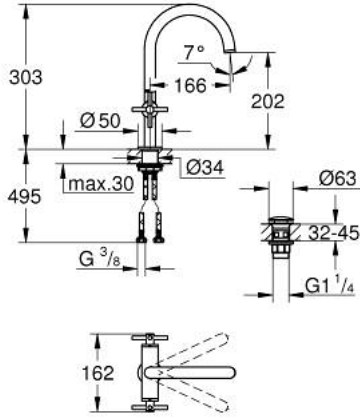

مقاس L ATRIO 21 144 GLO خلاط حوض بفتحة واحدة بقياس 1/2 بوصة

وصف المنتج:

• الأجزاء الرأسية السيراميك 1/2 بوصة، 90 درجة

• طلاء GROHE LongLife

• تقنية GROHE EcoJoy لمياه أقل وتدفق ممتاز

• maximum flow rate (at 3 bar): 5 l/min

• نظام تركيب سريع

• الصنوبر الأنثوي الدوار مع مرغي المياه ومحدد التوقف

• منطقة دوار قابلة للتعديل 0° / 150° / 360°

• مجموعة التصريف بالضغط للفتح بقياس 1 1/4 بوصة

• خرطوم توصيل مرنة

• مع مقابض عرضية

(بارد)، طقم واحد من دون علامات.

• مدرج طقمان مختلفان من الأغشية. طقم واحد بعلامة "H" (ساخن) و"O" (بارد).

ATRIO 21 144 GL0 خلاط حوض بفتحة واحدة بقياس 1/2 بوصة مقاس L

قطع الغيار:

1: مقابض متعارضة (14215GL0 رقم الطلب:-)

2: جزء علوي سيراميك 1/2 بوصة (45883000 رقم الطلب:-)

2.1: حلقة دائرية بقطر 18.2 x قطر (0392400M رقم الطلب:-) 1.7

3: جزء علوي سيراميك 1/2 بوصة (45882000 رقم الطلب:-)

3.1: حلقة دائرية بقطر 18.2 x قطر (0392400M رقم الطلب:-) 1.7

4: خلاط (101280GL00 رقم الطلب:-)