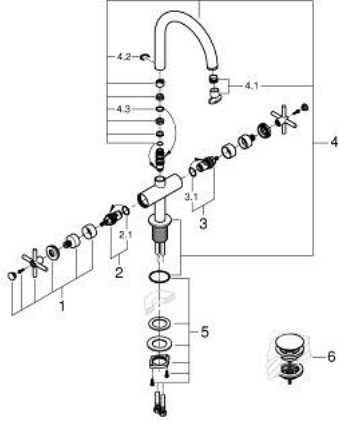

مقاس L ATRIO 21 144 GLO خلاط حوض بفتحة واحدة بقياس 1/2 بوصة

وصف المنتج:

• الأجزاء الرأسية السيراميك 1/2 بوصة، 90 درجة

• طلاء GROHE LongLife

• تقنية GROHE EcoJoy لمياه أقل وتدفق ممتاز

• maximum flow rate (at 3 bar): 5 l/min

• نظام تركيب سريع

• الصنوبر الأنثوي الدوار مع مرغي المياه ومحدد التوقف

• منطقة دوار قابلة للتعديل 0° / 150° / 360°

• مجموعة التصريف بالضغط للفتح بقياس 1 1/4 بوصة

• خرطوم توصيل مرنة

• مع مقابض عرضية

(بارد)، طقم واحد من دون علامات.

• مدرج طقمان مختلفان من الأغشية. طقم واحد بعلامة "H" (ساخن) و"O" (بارد).

ATRIO 21 144 GL0 خلاط حوض بفتحة واحدة بقياس 1/2 بوصة مقاس L

قطع الغيار:

1: مقابض متعارضة (14215GL0 رقم الطلب:-)

2: جزء علوي سيراميك 1/2 بوصة (45883000 رقم الطلب:-)

2.1: حلقة دائرية بقطر 18.2 x قطر (0392400M رقم الطلب:-) 1.7

3: جزء علوي سيراميك 1/2 بوصة (45882000 رقم الطلب:-)

3.1: حلقة دائرية بقطر 18.2 x قطر (0392400M رقم الطلب:-) 1.7

4: خلاط (101280GL00 رقم الطلب:-)