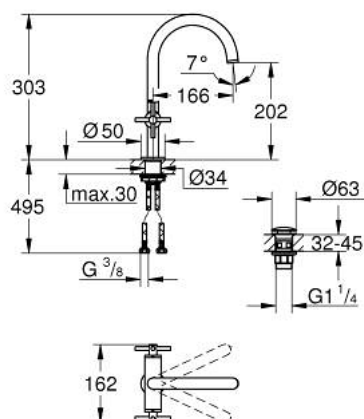

## 21 144 GL0 ATRIO MÉLANGEUR MONOTROU 1/2" LAVABO

### DESCRIPTION DU PRODUIT

- têtes céramique 1/2", 90°
- finition GROHE LongLife
- GROHE EcoJoy économie d'eau
- maximum flow rate (at 3 bar): 5 l/min
- système de montage rapide
- bec mobile avec butée et mousseur
- zone de pivotement réglable 0° / 150° / 360°
- bonde de vidage à système "clic-clac"-sortie 1 1/4"
- flexibles de raccordement souples
- avec croisillons
- deux différents sets de finitions sont inclus : un set avec les marquages "H" pour eau chaude et "C" pour eau froide et un set sans aucun marquage

### PIÈCES DE RECHANGE

- 1: Poignées croisillons Y (Numéro de commande 14215GL0)
- 2: Tête à disques en céramique 1/2" (Numéro de commande 45883000)
- 2.1: Joint torique 18,2 x 1,7 (Numéro de commande 0392400M)
- 3: Tête à disques en céramique 1/2" (Numéro de commande 45882000)
- 3.1: Joint torique 18,2 x 1,7 (Numéro de commande 0392400M)
- 4: Bec (Numéro de commande 101280GL00)
- 4.1: Brise-jet laminaire (Numéro de commande 48408000)
- 4.2: Clip de s-reté (Numéro de commande 4826600M)
- 4.3: Joint torique 13,5 x 2,75 (Numéro de commande 0128500M)
- 5: Fixation M30x1,5 (Numéro de commande 48384000)
- 6: Garniture de vidage avec bouchon à presser (Numéro de commande 65807 GL0)