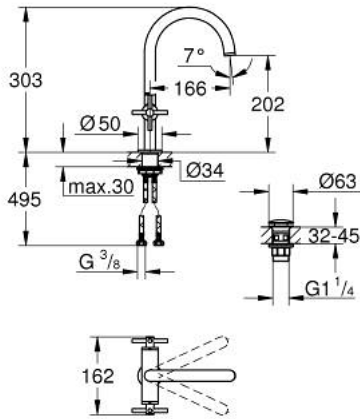

ATRIO 21 144 GNO مقاس L

وصف المنتج

• الأجزاء الرأسية السيراميك 1/2 بوصة، 90 درجة

• طلاء GROHE LongLife

• تقنية GROHE EcoJoy لمياه أقل وتدفق ممتاز

• maximum flow rate (at 3 bar): 5 l/min

• نظام تركيب سريع

• الصنوبر الأنثوي الدوار مع مرغي المياه ومحدد التوقف

• منطقة دوار قابلة للتعديل 360° / 150° / 0°

• مجموعة التصريف بالضغط للفتح بقياس 1 1/4 بوصة

• خرطوم توصيل مرنة

• مع مقابض عرضية

(بارد)، طقم واحد من دون علامات.

• مدرج طقمان مختلفان من الأغشية. طقم واحد بعلامة "H" (ساخن) و"O" (بارد).

ATRIO 21 144 GN0 خلاط حوض بفتحة واحدة بقياس 1/2 بوصة مقاس L

قطع الغيار:

1: مقابض متعارضة (14215GN0 رقم الطلب).

2: جزء علوي سيراميك 1/2 بوصة (45883000 رقم الطلب).

2.1: حلقة دائرية بقطر 18.2 x قطر (0392400M رقم الطلب) 1.7

3: جزء علوي سيراميك 1/2 بوصة (45882000 رقم الطلب).

3.1: حلقة دائرية بقطر 18.2 x قطر (0392400M رقم الطلب) 1.7

4: خلاط (101280GN00 رقم الطلب).

4.1: وحدة استقامة تدفق (48408000 رقم الطلب) Laminar

4.2: حلقة الأمان (4826600M رقم الطلب).