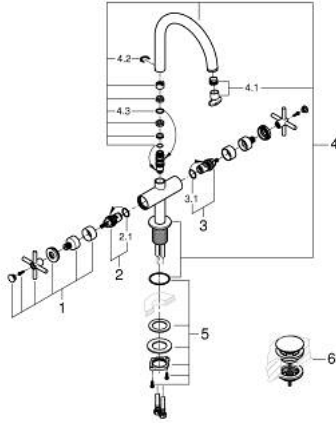

ATRIO 21 144 GNO مقاس L

وصف المنتج

• الأجزاء الرأسية السيراميك 1/2 بوصة، 90 درجة

• طلاء GROHE LongLife

• تقنية GROHE EcoJoy لمياه أقل وتدفق ممتاز

• maximum flow rate (at 3 bar): 5 l/min

• نظام تركيب سريع

• الصنوبر الأنثوي الدوار مع مرغي المياه ومحدد التوقف

• منطقة دوار قابلة للتعديل 360° / 150° / 0°

• مجموعة التصريف بالضغط للفتح بقياس 1 1/4 بوصة

• خرطوم توصيل مرنة

• مع مقابض عرضية

(بارد)، طقم واحد من دون علامات.

• مدرج طقمان مختلفان من الأغشية. طقم واحد بعلامة "H" (ساخن) و"O" (بارد).

ATRIO 21 144 GN0 خلاط حوض بفتحة واحدة بقياس 1/2 بوصة مقاس L

قطع الغيار:

1: مقابض متعارضة (14215GN0 رقم الطلب).

2: جزء علوي سيراميك 1/2 بوصة (45883000 رقم الطلب).

2.1: حلقة دائرية بقطر 18.2 x قطر (0392400M رقم الطلب) 1.7

3: جزء علوي سيراميك 1/2 بوصة (45882000 رقم الطلب).

3.1: حلقة دائرية بقطر 18.2 x قطر (0392400M رقم الطلب) 1.7

4: خلاط (101280GN00 رقم الطلب).

4.1: وحدة استقامة تدفق (48408000 رقم الطلب) Laminar

4.2: حلقة الأمان (4826600M رقم الطلب).