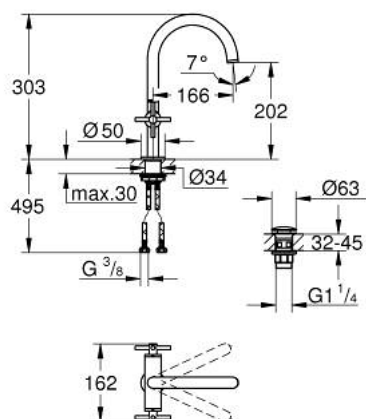

21 144 GN0 ATRIO MÉLANGEUR MONOTROU 1/2" LAVABO

DESCRIPTION DU PRODUIT

- têtes céramique 1/2", 90°
- finition GROHE LongLife
- GROHE EcoJoy économie d'eau
- maximum flow rate (at 3 bar): 5 l/min
- système de montage rapide
- bec mobile avec butée et mousseur
- zone de pivotement réglable 0° / 150° / 360°
- bonde de vidage à système "clic-clac"-sortie 1 1/4"
- flexibles de raccordement souples
- avec croisillons
- deux différents sets de finitions sont inclus : un set avec les marquages "H" pour eau chaude et "C" pour eau froide et un set sans aucun marquage

21 144 GN0 ATRIO MÉLANGEUR MONOTROU 1/2" LAVABO

PIÈCES DE RECHANGE

- 1: Poignées croisillons Y (Numéro de commande 14215GN0)
- 2: Tête à disques en céramique 1/2" (Numéro de commande 45883000)
- 2.1: Joint torique 18,2 x 1,7 (Numéro de commande 0392400M)
- 3: Tête à disques en céramique 1/2" (Numéro de commande 45882000)
- 3.1: Joint torique 18,2 x 1,7 (Numéro de commande 0392400M)
- 4: Bec (Numéro de commande 101280GN00)
- 4.1: Brise-jet laminaire (Numéro de commande 48408000)
- 4.2: Clip de s-reté (Numéro de commande 4826600M)
- 4.3: joint torique x 20 (Numéro de commande 0128500M)
- 5: Fixation M30x1,5 (Numéro de commande 48384000)
- 6: Garniture de vidage avec bouchon à presser (Numéro de commande 65807 GN0)