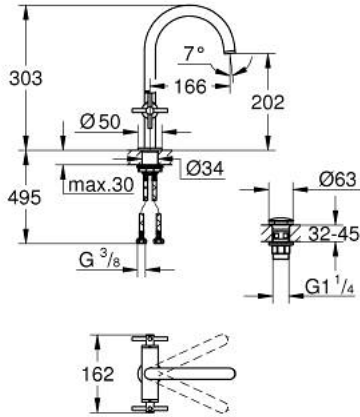

ATRIO 21 144 MGO مقاس L

وصف المنتج:

• الأجزاء الرأسية السيراميك 1/2 بوصة، 90 درجة

• طلاء GROHE LongLife

• تقنية GROHE EcoJoy لمياه أقل وتدفق ممتاز

• maximum flow rate (at 3 bar): 5 l/min

• نظام تركيب سريع

• الصنوبر الأنثوي الدوار مع مرغي المياه ومحدد التوقف

• منطقة دوار قابلة للتعديل 360° / 150° / 0°

• مجموعة التصريف بالضغط للفتح بقياس 1 1/4 بوصة

• خراطيم توصيل مرنة

• مع مقابض عرضية

(بارد)، طقم واحد من دون علامات.

• مدرج طقمان مختلفان من الأغشية. طقم واحد بعلامة "H" (ساخن) و"O" (بارد).

ATRIO 21 144 MG0 خلاط حوض بفتحة واحدة بقياس 1/2 بوصة مقاس L

قطع الغيار:

- 1: مقابض متعارضة (14215MG0 رقم الطلب:-)
- 2: جزء علوي سيراميك 1/2 بوصة (45883000 رقم الطلب:-)
- 2.1: حلقة دائرية بقطر 18.2 x قطر (0392400M رقم الطلب:-) 1.7
- 3: جزء علوي سيراميك 1/2 بوصة (45882000 رقم الطلب:-)
- 3.1: حلقة دائرية بقطر 18.2 x قطر (0392400M رقم الطلب:-) 1.7
- 4: خلاط (101280MG00 رقم الطلب:-)
- 4.1: وحدة استقامة تدفق (48408000 رقم الطلب:-) Laminar
- 4.2: حلقة الأمان (4826600M رقم الطلب:-)
- 4.3: وردة عزل (0128500M رقم الطلب:-)
- 5: تجميع مثبت ساق (48384000 رقم الطلب:-)
- 6: طقم تصريف بقياس للفتح بالضغط (65807MG0 رقم الطلب:-)