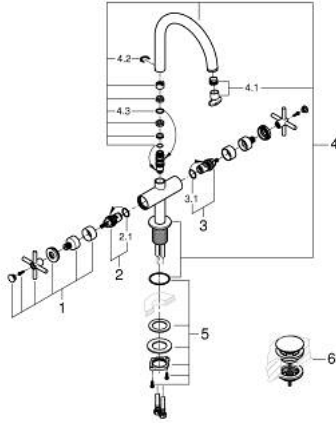

ATRIO 21 144 MGO مقاس L

وصف المنتج:

• الأجزاء الرأسية السيراميك 1/2 بوصة، 90 درجة

• طلاء GROHE LongLife

• تقنية GROHE EcoJoy لمياه أقل وتدفق ممتاز

• maximum flow rate (at 3 bar): 5 l/min

• نظام تركيب سريع

• الصنوبر الأنثوي الدوار مع مرغي المياه ومحدد التوقف

• منطقة دوار قابلة للتعديل 360° / 150° / 0°

• مجموعة التصريف بالضغط للفتح بقياس 1 1/4 بوصة

• خراطيم توصيل مرنة

• مع مقابض عرضية

(بارد)، طقم واحد من دون علامات.

• مدرج طقمان مختلفان من الأغشية. طقم واحد بعلامة "H" (ساخن) و"O" (بارد).

ATRIO 21 144 MG0 خلاط حوض بفتحة واحدة بقياس 1/2 بوصة مقاس L

قطع الغيار:

- 1: مقابض متعارضة (14215MG0 رقم الطلب:-)
- 2: جزء علوي سيراميك 1/2 بوصة (45883000 رقم الطلب:-)
- 2.1: حلقة دائرية بقطر 18.2 x قطر (0392400M رقم الطلب:-) 1.7
- 3: جزء علوي سيراميك 1/2 بوصة (45882000 رقم الطلب:-)
- 3.1: حلقة دائرية بقطر 18.2 x قطر (0392400M رقم الطلب:-) 1.7
- 4: خلاط (101280MG00 رقم الطلب:-)
- 4.1: وحدة استقامة تدفق (48408000 رقم الطلب:-) Laminar
- 4.2: حلقة الأمان (4826600M رقم الطلب:-)
- 4.3: وردة عزل (0128500M رقم الطلب:-)
- 5: تجميع مثبت ساق (48384000 رقم الطلب:-)
- 6: طقم تصريف بقياس للفتح بالضغط (65807MG0 رقم الطلب:-)