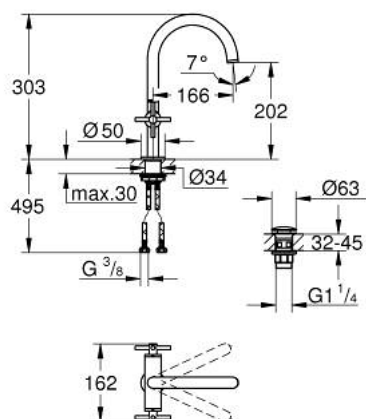

## 21 144 MG0 ATRIO MÉLANGEUR MONOTROU 1/2" LAVABO

### DESCRIPTION DU PRODUIT

- têtes céramique 1/2", 90°
- finition GROHE LongLife
- GROHE EcoJoy économie d'eau
- maximum flow rate (at 3 bar): 5 l/min
- système de montage rapide
- bec mobile avec butée et mousseur
- zone de pivotement réglable 0° / 150° / 360°
- bonde de vidage à système "clic-clac"-sortie 1 1/4"
- flexibles de raccordement souples
- avec croisillons
- deux différents sets de finitions sont inclus : un set avec les marquages "H" pour eau chaude et "C" pour eau froide et un set sans aucun marquage

### PIÈCES DE RECHANGE

- 1: Poignées croisillons Y (Numéro de commande 14215MG0)
- 2: Tête à disques en céramique 1/2" (Numéro de commande 45883000)
- 2.1: Joint torique 18,2 x 1,7 (Numéro de commande 0392400M)
- 3: Tête à disques en céramique 1/2" (Numéro de commande 45882000)
- 3.1: Joint torique 18,2 x 1,7 (Numéro de commande 0392400M)
- 4: Bec (Numéro de commande 101280MG00)
- 4.1: Brise-jet laminaire (Numéro de commande 48408000)
- 4.2: Clip de s-reté (Numéro de commande 4826600M)
- 4.3: joint torique x 20 (Numéro de commande 0128500M)
- 5: Fixation M30x1,5 (Numéro de commande 48384000)
- 6: Garniture de vidage avec bouchon à presser (Numéro de commande 65807 MG0)