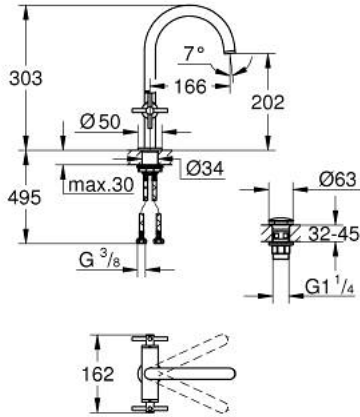

ATRIO 21 144 MSO خلاط حوض بفتحة واحدة بقياس 1/2 بوصة مقاس L

وصف المنتج:

• الأجزاء الرأسية السيراميك 1/2 بوصة، 90 درجة

• طلاء GROHE LongLife

• تقنية GROHE EcoJoy لمياه أقل وتدفق ممتاز

• maximum flow rate (at 3 bar): 5 l/min

• نظام تركيب سريع

• الصنوبر الأنثوي الدوار مع مرغي المياه ومحدد التوقف

• منطقة دوار قابلة للتعديل 360° / 150° / 0°

• مجموعة التصريف بالضغط للفتح بقياس 1 1/4 بوصة

• خراطيم توصيل مرنة

• مع مقابض عرضية

(بارد)، طقم واحد من دون علامات.

• مدرج طقمان مختلفان من الأغشية. طقم واحد بعلامة "H" (ساخن) و"O" (بارد).

ATRIO 21 144 MS0 خلاط حوض بفتحة واحدة بقياس 1/2 بوصة مقاس L

قطع الغيار:

1: مقابض متعارضة (14215MS0 رقم الطلب).

2: جزء علوي سيراميك 1/2 بوصة (45883000 رقم الطلب).

2.1: حلقة دائرية بقطر 18.2 x قطر (0392400M رقم الطلب). 1.7

3: جزء علوي سيراميك 1/2 بوصة (45882000 رقم الطلب).

3.1: حلقة دائرية بقطر 18.2 x قطر (0392400M رقم الطلب). 1.7

4: خلاط (101280MS00 رقم الطلب).

4.1: وحدة استقامة تدفق (48408000 رقم الطلب) Laminar