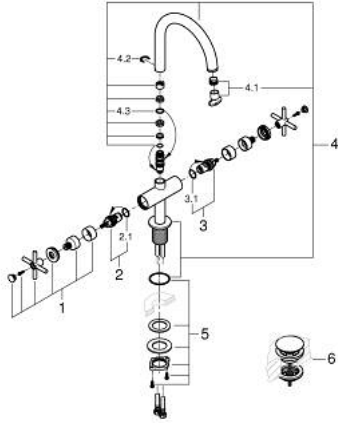

ATRIO 21 144 MSO خلاط حوض بفتحة واحدة بقياس 1/2 بوصة مقاس L

وصف المنتج:

• الأجزاء الرأسية السيراميك 1/2 بوصة، 90 درجة

• طلاء GROHE LongLife

• تقنية GROHE EcoJoy لمياه أقل وتدفق ممتاز

• maximum flow rate (at 3 bar): 5 l/min

• نظام تركيب سريع

• الصنوبر الأنثوي الدوار مع مرغي المياه ومحدد التوقف

• منطقة دوار قابلة للتعديل 360° / 150° / 0°

• مجموعة التصريف بالضغط للفتح بقياس 1 1/4 بوصة

• خراطيم توصيل مرنة

• مع مقابض عرضية

(بارد)، طقم واحد من دون علامات.

• مدرج طقمان مختلفان من الأغشية. طقم واحد بعلامة "H" (ساخن) و"O" (بارد).

ATRIO 21 144 MS0 خلاط حوض بفتحة واحدة بقياس 1/2 بوصة مقاس L

قطع الغيار:

1: مقابض متعارضة (14215MS0 رقم الطلب).

2: جزء علوي سيراميك 1/2 بوصة (45883000 رقم الطلب).

2.1: حلقة دائرية بقطر 18.2 x قطر (0392400M رقم الطلب). 1.7

3: جزء علوي سيراميك 1/2 بوصة (45882000 رقم الطلب).

3.1: حلقة دائرية بقطر 18.2 x قطر (0392400M رقم الطلب). 1.7

4: خلاط (101280MS00 رقم الطلب).

4.1: وحدة استقامة تدفق (48408000 رقم الطلب) Laminar