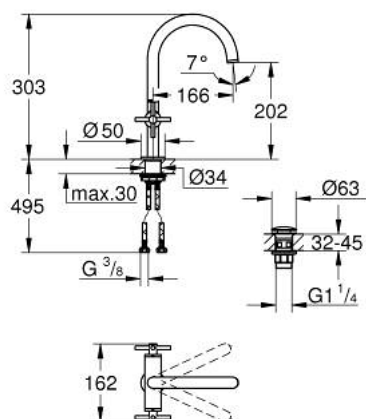

## 21 144 MS0 ATRIO MÉLANGEUR MONOTROU 1/2" LAVABO

### DESCRIPTION DU PRODUIT

- têtes céramique 1/2", 90°
- finition GROHE LongLife
- GROHE EcoJoy économie d'eau
- maximum flow rate (at 3 bar): 5 l/min
- système de montage rapide
- bec mobile avec butée et mousseur
- zone de pivotement réglable 0° / 150° / 360°
- bonde de vidage à système "clic-clac"-sortie 1 1/4"
- flexibles de raccordement souples
- avec croisillons
- deux différents sets de finitions sont inclus : un set avec les marquages "H" pour eau chaude et "C" pour eau froide et un set sans aucun marquage

### PIÈCES DE RECHANGE

- 1: Poignées croisillons Y (Numéro de commande 14215MS0)
- 2: Tête à disques en céramique 1/2" (Numéro de commande 45883000)
- 2.1: Joint torique 18,2 x 1,7 (Numéro de commande 0392400M)
- 3: Tête à disques en céramique 1/2" (Numéro de commande 45882000)
- 3.1: Joint torique 18,2 x 1,7 (Numéro de commande 0392400M)
- 4: Bec (Numéro de commande 101280MS00)
- 4.1: Brise-jet laminaire (Numéro de commande 48408000)
- 4.2: Clip de s-reté (Numéro de commande 4826600M)
- 4.3: joint torique x 20 (Numéro de commande 0128500M)
- 5: Fixation M30x1,5 (Numéro de commande 48384000)
- 6: Garniture de vidage avec bouchon à presser (Numéro de commande 65807 MS0)