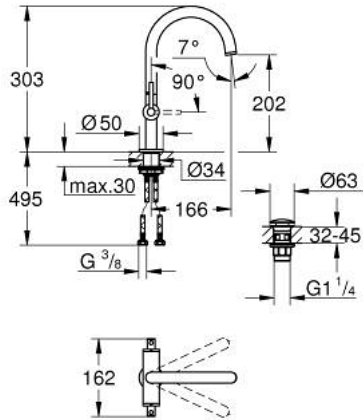

ATRIO 21 145 000 خلاط حوض بفتحة واحدة بقياس 1/2 بوصة مقاس L

وصف المنتج:

- الأجزاء الرأسية السيراميك 1/2 بوصة، 90 درجة
- تقنية GROHE EcoJoy لمياه أقل وتدفق ممتاز
- maximum flow rate (at 3 bar): 5 l/min
- الصنوبر الأنوبي الدوار مع مرغي المياه ومحدد التوقف
- منطقة دوار قابلة للتعديل 360° / 150° / 0°
- مجموعة التصريف بالضغط للفتح بقياس 1 1/4 بوصة
- خرطوم توصيل مرنة
- مع مقابض بذراع
- (بارد،) طقم واحد من دون علامات.
- مدرج طقمان مختلفان من الأعطية. طقم واحد بعلامة "H" (ساخن) و "C"

ATRIO 21 145 000 خلاط حوض بفتحة واحدة بقياس 1/2 بوصة مقاس L

قطع الغيار:

- 1: مقابض بذراع (14216000 رقم الطلب).
- 2: جزء علوي سيراميك 1/2 بوصة (45883000 رقم الطلب).
- 2.1: حلقة دائرية بقطر 18.2 x قطر (0392400M رقم الطلب) 1.7
- 3: جزء علوي سيراميك 1/2 بوصة (45882000 رقم الطلب).
- 3.1: حلقة دائرية بقطر 18.2 x قطر (0392400M رقم الطلب) 1.7
- 4: خلاط (1012800000 رقم الطلب).
- 4.1: وحدة استقامة تدفق (Laminar) (48408000 رقم الطلب).
- 4.2: حلقة الأمان (4826600M رقم الطلب).
- 4.3: وردة عزل (0128500M رقم الطلب).
- 5: تجميع مثبت ساق (48384000 رقم الطلب).
- 6: طقم تصريف بقياس للفتح بالضغط (65807000 رقم الطلب).