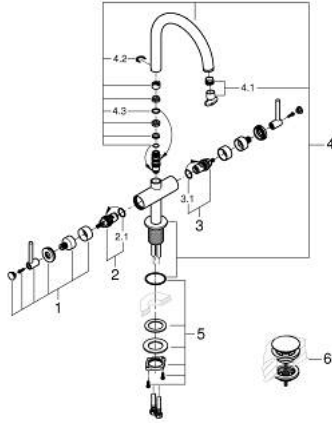

ATRIO 21 145 000 خلاط حوض بفتحة واحدة بقياس 1/2 بوصة مقاس L

وصف المنتج:

- الأجزاء الرأسية السيراميك 1/2 بوصة، 90 درجة
- تقنية GROHE EcoJoy لمياه أقل وتدفق ممتاز
- maximum flow rate (at 3 bar): 5 l/min
- الصنوبر الأنوبي الدوار مع مرغي المياه ومحدد التوقف
- منطقة دوار قابلة للتعديل 360° / 150° / 0°
- مجموعة التصريف بالضغط للفتح بقياس 1 1/4 بوصة
- خرطوم توصيل مرنة
- مع مقابض بذراع
- (بارد،) طقم واحد من دون علامات.
- مدرج طقمان مختلفان من الأعطية. طقم واحد بعلامة "H" (ساخن) و "C"

ATRIO 21 145 000 خلاط حوض بفتحة واحدة بقياس 1/2 بوصة مقاس L

قطع الغيار:

- 1: مقابض بذراع (14216000 رقم الطلب).
- 2: جزء علوي سيراميك 1/2 بوصة (45883000 رقم الطلب).
- 2.1: حلقة دائرية بقطر 18.2 x قطر (0392400M رقم الطلب) 1.7
- 3: جزء علوي سيراميك 1/2 بوصة (45882000 رقم الطلب).
- 3.1: حلقة دائرية بقطر 18.2 x قطر (0392400M رقم الطلب) 1.7
- 4: خلاط (1012800000 رقم الطلب).
- 4.1: وحدة استقامة تدفق (Laminar) (48408000 رقم الطلب).
- 4.2: حلقة الأمان (4826600M رقم الطلب).
- 4.3: وردة عزل (0128500M رقم الطلب).
- 5: تجميع مثبت ساق (48384000 رقم الطلب).
- 6: طقم تصريف بقياس للفتح بالضغط (65807000 رقم الطلب).