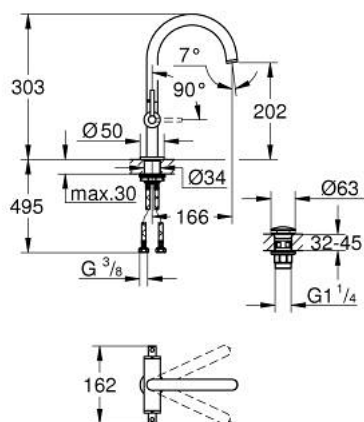

21 145 000 ATRIO MÉLANGEUR MONOTROU 1/2" LAVABO

DESCRIPTION DU PRODUIT

- têtes céramique 1/2", 90°
- GROHE EcoJoy économie d'eau
- maximum flow rate (at 3 bar): 5 l/min
- bec mobile avec butée et mousseur
- zone de pivotement réglable 0° / 150° / 360°
- bonde de vidage à système "clac-clac"-sortie 1 1/4"
- flexibles de raccordement souples
- croisillons leviers
- deux différents sets de finitions sont inclus : un set avec les marquages "H" pour eau chaude et "C" pour eau froide et un set sans aucun marquage

21 145 000 ATRIO MÉLANGEUR MONOTROU 1/2" LAVABO

PIÈCES DE RECHANGE

- 1: Poignées croisillons lota (Numéro de commande 14216000)
- 2: Tête à disques en céramique 1/2" (Numéro de commande 45883000)
- 2.1: Joint torique 18,2 x 1,7 (Numéro de commande 0392400M)
- 3: Tête à disques en céramique 1/2" (Numéro de commande 45882000)
- 3.1: Joint torique 18,2 x 1,7 (Numéro de commande 0392400M)
- 4: Bec (Numéro de commande 1012800000)
- 4.1: Brise-jet laminaire (Numéro de commande 48408000)
- 4.2: Clip de s-reté (Numéro de commande 4826600M)
- 4.3: Joint torique 13,5 x 2,75 (Numéro de commande 0128500M)
- 5: Fixation M30x1,5 (Numéro de commande 48384000)
- 6: Garniture de vidage avec bouchon à presser (Numéro de commande 65807000)