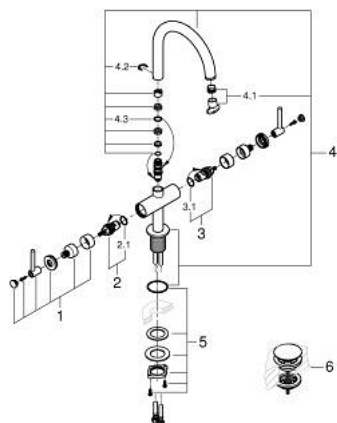

21 145 000 ATRIO MÉLANGEUR MONOTROU 1/2" LAVABO

DESCRIPTION DU PRODUIT

- têtes céramique 1/2", 90°
- GROHE EcoJoy économie d'eau
- maximum flow rate (at 3 bar): 5 l/min
- bec mobile avec butée et mousseur
- zone de pivotement réglable 0° / 150° / 360°
- bonde de vidage à système "clac-clac"-sortie 1 1/4"
- flexibles de raccordement souples
- croisillons leviers
- deux différents sets de finitions sont inclus : un set avec les marquages "H" pour eau chaude et "C" pour eau froide et un set sans aucun marquage

21 145 000 ATRIO MÉLANGEUR MONOTROU 1/2" LAVABO

PIÈCES DE RECHANGE

- 1: Poignées croisillons lota (Numéro de commande 14216000)
- 2: Tête à disques en céramique 1/2" (Numéro de commande 45883000)
- 2.1: Joint torique 18,2 x 1,7 (Numéro de commande 0392400M)
- 3: Tête à disques en céramique 1/2" (Numéro de commande 45882000)
- 3.1: Joint torique 18,2 x 1,7 (Numéro de commande 0392400M)
- 4: Bec (Numéro de commande 1012800000)
- 4.1: Brise-jet laminaire (Numéro de commande 48408000)
- 4.2: Clip de s-reté (Numéro de commande 4826600M)
- 4.3: Joint torique 13,5 x 2,75 (Numéro de commande 0128500M)
- 5: Fixation M30x1,5 (Numéro de commande 48384000)
- 6: Garniture de vidage avec bouchon à presser (Numéro de commande 65807000)