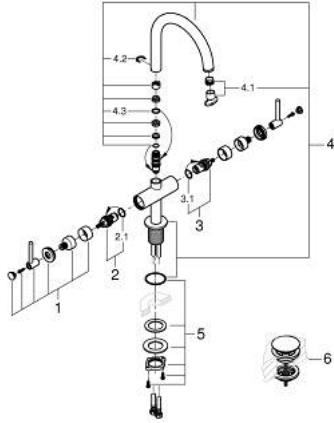

مقاس L ATRIO 21 145 ALO خلاط حوض بفتحة واحدة بقياس 1/2 بوصة

وصف المنتج

• الأجزاء الرأسية السيراميك 1/2 بوصة، 90 درجة

• طلاء GROHE LongLife

• تقنية GROHE EcoJoy لمياه أقل وتدفق ممتاز

• maximum flow rate (at 3 bar): 5 l/min

• نظام تركيب سريع

• الصنوبر الأثنيوي الدوار مع مرغي المياه ومحدد التوقف

• منطقة دوار قابلة للتعديل 360° / 150° / 0°

• مجموعة التصريف بالضغط للفتح بقياس 1 1/4 بوصة

• خراطيم توصيل مرنة

• مع مقابض بذراع

(بارد)، طقم واحد من دون علامات.

• مدرج طقمان مختلفان من الأغصية. طقم واحد بعلامة "H" (ساخن) و"O" (بارد).

ATRIO 21 145 AL0 خلاط حوض بفتحة واحدة بقياس 1/2 بوصة مقاس L

قطع الغيار:

- 1: مقابض بذراع (14216AL0 رقم الطلب:-)
- 2: جزء علوي سيراميك 1/2 بوصة (45883000 رقم الطلب:-)
- 2.1: حلقة دائرية بقطر 18.2 x قطر (0392400M رقم الطلب:-) 1.7
- 3: جزء علوي سيراميك 1/2 بوصة (45882000 رقم الطلب:-)
- 3.1: حلقة دائرية بقطر 18.2 x قطر (0392400M رقم الطلب:-) 1.7
- 4: خلاط (101280AL00 رقم الطلب:-)
- 4.1: وحدة استقامة تدفق (48408000 رقم الطلب:-) Laminar
- 4.2: حلقة الأمان (4826600M رقم الطلب:-)
- 4.3: وردة عزل (0128500M رقم الطلب:-)
- 5: تجميع مثبت ساق (48384000 رقم الطلب:-)
- 6: طقم تصريف بقياس للفتح بالضغط (65807AL0 رقم الطلب:-)