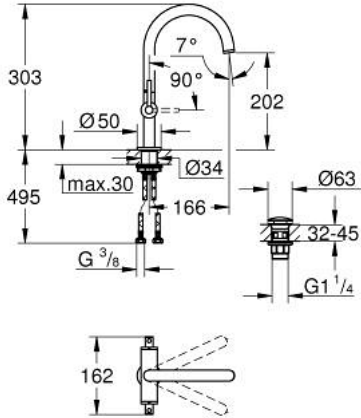

مقاس L ATRIO 21 145 ALO خلاط حوض بفتحة واحدة بقياس 1/2 بوصة

وصف المنتج

• الأجزاء الرأسية السيراميك 1/2 بوصة، 90 درجة

• طلاء GROHE LongLife

• تقنية GROHE EcoJoy لمياه أقل وتدفق ممتاز

• maximum flow rate (at 3 bar): 5 l/min

• نظام تركيب سريع

• الصنوبر الأثنيوي الدوار مع مرغي المياه ومحدد التوقف

• منطقة دوار قابلة للتعديل 360° / 150° / 0°

• مجموعة التصريف بالضغط للفتح بقياس 1 1/4 بوصة

• خراطيم توصيل مرنة

• مع مقابض بذراع

(بارد)، طقم واحد من دون علامات.

• مدرج طقمان مختلفان من الأغصية. طقم واحد بعلامة "H" (ساخن) و"O" (بارد).

ATRIO 21 145 AL0 خلاط حوض بفتحة واحدة بقياس 1/2 بوصة مقاس L

قطع الغيار:

- 1: مقابض بذراع (14216AL0 رقم الطلب:-)
- 2: جزء علوي سيراميك 1/2 بوصة (45883000 رقم الطلب:-)
- 2.1: حلقة دائرية بقطر 18.2 x قطر (0392400M رقم الطلب:-) 1.7
- 3: جزء علوي سيراميك 1/2 بوصة (45882000 رقم الطلب:-)
- 3.1: حلقة دائرية بقطر 18.2 x قطر (0392400M رقم الطلب:-) 1.7
- 4: خلاط (101280AL00 رقم الطلب:-)
- 4.1: وحدة استقامة تدفق (48408000 رقم الطلب:-) Laminar
- 4.2: حلقة الأمان (4826600M رقم الطلب:-)
- 4.3: وردة عزل (0128500M رقم الطلب:-)
- 5: تجميع مثبت ساق (48384000 رقم الطلب:-)
- 6: طقم تصريف بقياس للفتح بالضغط (65807AL0 رقم الطلب:-)