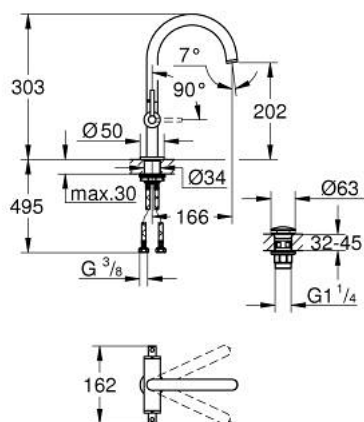

21 145 AL0 ATRIO MÉLANGEUR MONOTROU 1/2" LAVABO

DESCRIPTION DU PRODUIT

- têtes céramique 1/2", 90°
- finition GROHE LongLife
- GROHE EcoJoy économie d'eau
- maximum flow rate (at 3 bar): 5 l/min
- système de montage rapide
- bec mobile avec butée et mousseur
- zone de pivotement réglable 0° / 150° / 360°
- bonde de vidage à système "clac-clac"-sortie 1 1/4"
- flexibles de raccordement souples
- croisillons leviers
- deux différents sets de finitions sont inclus : un set avec les marquages "H" pour eau chaude et "C" pour eau froide et un set sans aucun marquage

21 145 AL0 ATRIO MÉLANGEUR MONOTROU 1/2" LAVABO

PIÈCES DE RECHANGE

- 1: Poignées croisillons lota (Numéro de commande 14216AL0)
- 2: Tête à disques en céramique 1/2" (Numéro de commande 45883000)
- 2.1: Joint torique 18,2 x 1,7 (Numéro de commande 0392400M)
- 3: Tête à disques en céramique 1/2" (Numéro de commande 45882000)
- 3.1: Joint torique 18,2 x 1,7 (Numéro de commande 0392400M)
- 4: Bec (Numéro de commande 101280AL00)
- 4.1: Brise-jet laminaire (Numéro de commande 48408000)
- 4.2: Clip de s-reté (Numéro de commande 4826600M)
- 4.3: Joint torique 13,5 x 2,75 (Numéro de commande 0128500M)
- 5: Fixation M30x1,5 (Numéro de commande 48384000)
- 6: Garniture de vidage avec bouchon à presser (Numéro de commande 65807A L0)