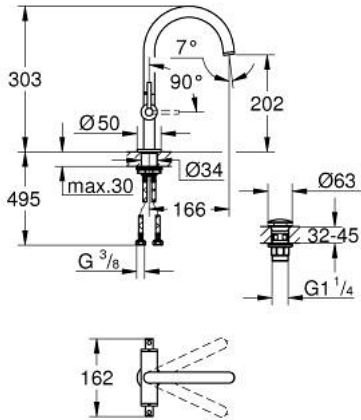

ATRIO 21 145 DAO خلاط حوض بفتحة واحدة بقياس 1/2 بوصة مقاس L

وصف المنتج:

• الأجزاء الرأسية السيراميك 1/2 بوصة، 90 درجة

• طلاء GROHE LongLife

• تقنية GROHE EcoJoy لمياه أقل وتدفق ممتاز

• maximum flow rate (at 3 bar): 5 l/min

• نظام تركيب سريع

• الصنبور الأتوبيي الدوار مع مرغي المياه ومحدد التوقف

• منطقة دوار قابلة للتعديل 360° / 150° / 0°

• مجموعة التصريف بالضغط للفتح بقياس 1 1/4 بوصة

• خراطيم توصيل مرنة

• مع مقابض بذراع

(بارد)، طقم واحد من دون علامات.

• مدرج طقمان مختلفان من الأغشية. طقم واحد بعلامة "H" (ساخن) و"O" (بارد).

ATRIO 21 145 DA0 خلاط حوض بفتحة واحدة بقياس 1/2 بوصة مقاس L

قطع الغيار:

- 1: مقابض بذراع (14216DA0 رقم الطلب).
- 2: جزء علوي سيراميك 1/2 بوصة (45883000 رقم الطلب).
- 2.1: حلقة دائرية بقطر 18.2 x قطر (0392400M رقم الطلب).
- 3: جزء علوي سيراميك 1/2 بوصة (45882000 رقم الطلب).
- 3.1: حلقة دائرية بقطر 18.2 x قطر (0392400M رقم الطلب).
- 4: خلاط (101280DA00 رقم الطلب).
- 4.1: وحدة استقامة تدفق (Laminar) (48408000 رقم الطلب).
- 4.2: حلقة الأمان (4826600M رقم الطلب).
- 4.3: وردة عزل (0128500M رقم الطلب).
- 5: تجميع مثبت ساق (48384000 رقم الطلب).
- 6: طقم تصريف بقياس للفتح بالضغط (65807DA0 رقم الطلب).