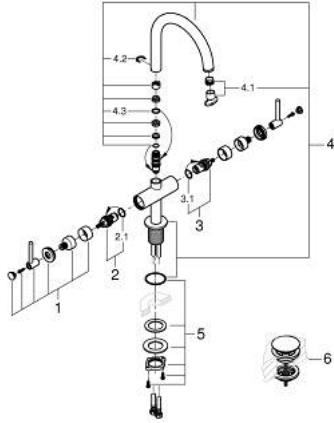

ATRIO 21 145 DAO خلاط حوض بفتحة واحدة بقياس 1/2 بوصة مقاس L

وصف المنتج:

• الأجزاء الرأسية السيراميك 1/2 بوصة، 90 درجة

• طلاء GROHE LongLife

• تقنية GROHE EcoJoy لمياه أقل وتدفق ممتاز

• maximum flow rate (at 3 bar): 5 l/min

• نظام تركيب سريع

• الصنبور الأتوبيي الدوار مع مرغي المياه ومحدد التوقف

• منطقة دوار قابلة للتعديل 360° / 150° / 0°

• مجموعة التصريف بالضغط للفتح بقياس 1 1/4 بوصة

• خراطيم توصيل مرنة

• مع مقابض بذراع

(بارد)، طقم واحد من دون علامات.

• مدرج طقمان مختلفان من الأغشية. طقم واحد بعلامة "H" (ساخن) و"O" (بارد).

ATRIO 21 145 DA0 خلاط حوض بفتحة واحدة بقياس 1/2 بوصة مقاس L

قطع الغيار:

- 1: مقابض بذراع (14216DA0 رقم الطلب).
- 2: جزء علوي سيراميك 1/2 بوصة (45883000 رقم الطلب).
- 2.1: حلقة دائرية بقطر 18.2 x قطر (0392400M رقم الطلب).
- 3: جزء علوي سيراميك 1/2 بوصة (45882000 رقم الطلب).
- 3.1: حلقة دائرية بقطر 18.2 x قطر (0392400M رقم الطلب).
- 4: خلاط (101280DA00 رقم الطلب).
- 4.1: وحدة استقامة تدفق (Laminar) (48408000 رقم الطلب).
- 4.2: حلقة الأمان (4826600M رقم الطلب).
- 4.3: وردة عزل (0128500M رقم الطلب).
- 5: تجميع مثبت ساق (48384000 رقم الطلب).
- 6: طقم تصريف بقياس للفتح بالضغط (65807DA0 رقم الطلب).