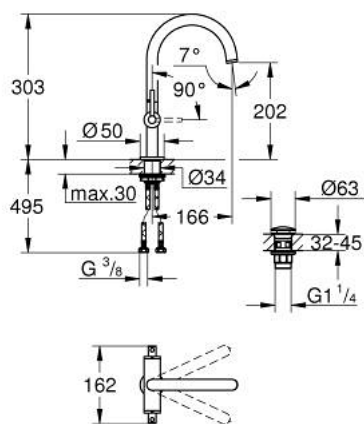

21 145 DA0 ATRIO MÉLANGEUR MONOTROU 1/2" LAVABO

DESCRIPTION DU PRODUIT

- têtes céramique 1/2", 90°
- finition GROHE LongLife
- GROHE EcoJoy économie d'eau
- maximum flow rate (at 3 bar): 5 l/min
- système de montage rapide
- bec mobile avec butée et mousseur
- zone de pivotement réglable 0° / 150° / 360°
- bonde de vidage à système "clac-clac"-sortie 1 1/4"
- flexibles de raccordement souples
- croisillons leviers
- deux différents sets de finitions sont inclus : un set avec les marquages "H" pour eau chaude et "C" pour eau froide et un set sans aucun marquage

21 145 DA0 ATRIO MÉLANGEUR MONOTROU 1/2" LAVABO

PIÈCES DE RECHANGE

- 1: Poignées croisillons lota (Numéro de commande 14216DA0)
- 2: Tête à disques en céramique 1/2" (Numéro de commande 45883000)
- 2.1: Joint torique 18,2 x 1,7 (Numéro de commande 0392400M)
- 3: Tête à disques en céramique 1/2" (Numéro de commande 45882000)
- 3.1: Joint torique 18,2 x 1,7 (Numéro de commande 0392400M)
- 4: Bec (Numéro de commande 101280DA00)
- 4.1: Brise-jet laminaire (Numéro de commande 48408000)
- 4.2: Clip de s-reté (Numéro de commande 4826600M)
- 4.3: Joint torique 13,5 x 2,75 (Numéro de commande 0128500M)
- 5: Fixation M30x1,5 (Numéro de commande 48384000)
- 6: Garniture de vidage avec bouchon à presser (Numéro de commande 65807DA0)