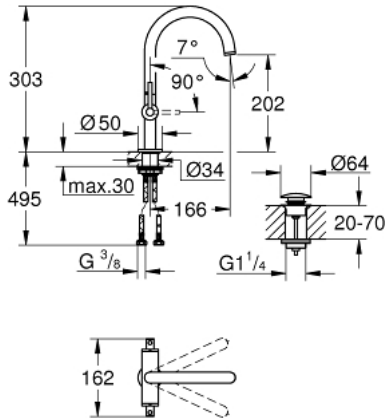

## ATRIO 21 145 DC0 خلاط حوض بفتحة واحدة بقياس 1/2 بوصة مقاس L

وصف المنتج:

• الأجزاء الرأسية السيراميك 1/2 بوصة، 90 درجة

• طلاء GROHE LongLife

• تقنية GROHE EcoJoy لمياه أقل وتدفق ممتاز

• maximum flow rate (at 3 bar): 5 l/min

• نظام تركيب سريع

• الصنوبر الأنثوي الدوار مع مرغي المياه ومحدد التوقف

• منطقة دوار قابلة للتعديل 360° / 150° / 0°

• مجموعة التصريف بالضغط للفتح بقياس 1 1/4 بوصة

• خرطوم توصيل مرنة

• مع مقابض بذراع

(بارد)، طقم واحد من دون علامات.

## ATRIO 21 145 DC0 خلاط حوض بفتحة واحدة بقياس 1/2 بوصة مقاس L

قطع الغيار:

- 1: مقابض بذراع (14216DC0 رقم الطلب).
- 2: جزء علوي سيراميك 1/2 بوصة (45883000 رقم الطلب).
- 2.1: حلقة دائرية بقطر 18.2 x قطر (0392400M رقم الطلب) 1.7
- 3: جزء علوي سيراميك 1/2 بوصة (45882000 رقم الطلب).
- 3.1: حلقة دائرية بقطر 18.2 x قطر (0392400M رقم الطلب) 1.7
- 4: خلاط (101280DC00 رقم الطلب).
- 4.1: وحدة استقامة تدفق (Laminar) (48408000 رقم الطلب).
- 4.2: حلقة الأمان (4826600M رقم الطلب).
- 4.3: وردة عزل (0128500M رقم الطلب).
- 5: تجميع مثبت ساق (48384000 رقم الطلب).
- 6: طقم تصريف بقياس للفتح بالضغط (65807DC0 رقم الطلب).