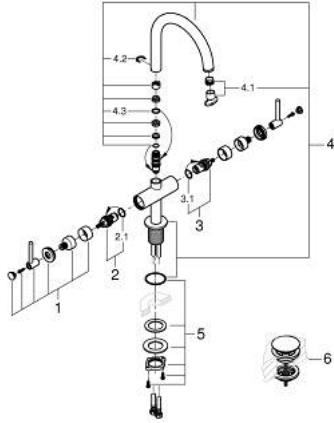

## ATRIO 21 145 DC0 خلاط حوض بفتحة واحدة بقياس 1/2 بوصة مقاس L

وصف المنتج:

• الأجزاء الرأسية السيراميك 1/2 بوصة، 90 درجة

• طلاء GROHE LongLife

• تقنية GROHE EcoJoy لمياه أقل وتدفق ممتاز

• maximum flow rate (at 3 bar): 5 l/min

• نظام تركيب سريع

• الصنوبر الأنثوي الدوار مع مرغي المياه ومحدد التوقف

• منطقة دوار قابلة للتعديل 360° / 150° / 0°

• مجموعة التصريف بالضغط للفتح بقياس 1 1/4 بوصة

• خرطوم توصيل مرنة

• مع مقابض بذراع

(بارد)، طقم واحد من دون علامات.

• مدرج طقمان مختلفان من الأغشية. طقم واحد بعلامة "H" (ساخن) و"O" (بارد).

## ATRIO 21 145 DC0 خلاط حوض بفتحة واحدة بقياس 1/2 بوصة مقاس L

قطع الغيار:

- 1: مقابض بذراع (14216DC0 رقم الطلب).
- 2: جزء علوي سيراميك 1/2 بوصة (45883000 رقم الطلب).
- 2.1: حلقة دائرية بقطر 18.2 x قطر (0392400M رقم الطلب) 1.7
- 3: جزء علوي سيراميك 1/2 بوصة (45882000 رقم الطلب).
- 3.1: حلقة دائرية بقطر 18.2 x قطر (0392400M رقم الطلب) 1.7
- 4: خلاط (101280DC00 رقم الطلب).
- 4.1: وحدة استقامة تدفق (Laminar) (48408000 رقم الطلب).
- 4.2: حلقة الأمان (4826600M رقم الطلب).
- 4.3: وردة عزل (0128500M رقم الطلب).
- 5: تجميع مثبت ساق (48384000 رقم الطلب).
- 6: طقم تصريف بقياس للفتح بالضغط (65807DC0 رقم الطلب).