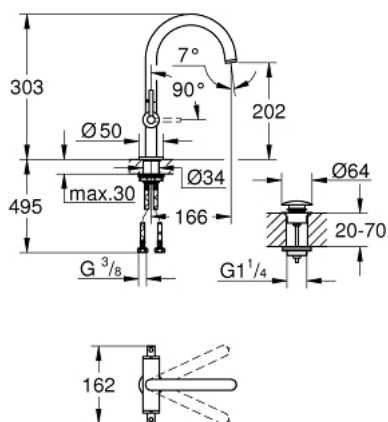

21 145 DC0 ATRIO MÉLANGEUR MONOTROU 1/2" LAVABO

DESCRIPTION DU PRODUIT

- têtes céramique 1/2", 90°
- finition GROHE LongLife
- GROHE EcoJoy économie d'eau
- maximum flow rate (at 3 bar): 5 l/min
- système de montage rapide
- bec mobile avec butée et mousseur
- zone de pivotement réglable 0° / 150° / 360°
- bonde de vidage à système "clac-clac"-sortie 1 1/4"
- flexibles de raccordement souples
- croisillons leviers
- deux différents sets de finitions sont inclus : un set avec les marquages "H" pour eau chaude et "C" pour eau froide et un set sans aucun marquage

21 145 DC0 ATRIO MÉLANGEUR MONOTROU 1/2" LAVABO

PIÈCES DE RECHANGE

- 1: Poignées croisillons lota (Numéro de commande 14216DC0)
- 2: Tête à disques en céramique 1/2" (Numéro de commande 45883000)
- 2.1: Joint torique 18,2 x 1,7 (Numéro de commande 0392400M)
- 3: Tête à disques en céramique 1/2" (Numéro de commande 45882000)
- 3.1: Joint torique 18,2 x 1,7 (Numéro de commande 0392400M)
- 4: Bec (Numéro de commande 101280DC00)
- 4.1: Brise-jet laminaire (Numéro de commande 48408000)
- 4.2: Clip de s-reté (Numéro de commande 4826600M)
- 4.3: Joint torique 13,5 x 2,75 (Numéro de commande 0128500M)
- 5: Fixation M30x1,5 (Numéro de commande 48384000)
- 6: Garniture de vidage avec bouchon à presser (Numéro de commande 65807DC0)