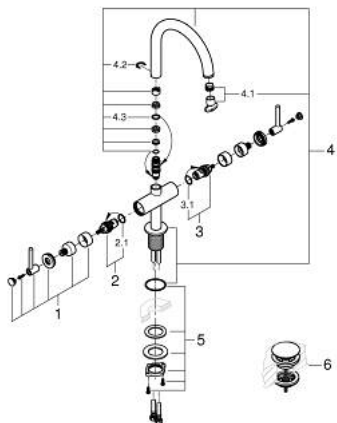

21 145 DC0 ATRIO MÉLANGEUR MONOTROU 1/2" LAVABO

DESCRIPTION DU PRODUIT

- têtes céramique 1/2", 90°
- finition GROHE LongLife
- GROHE EcoJoy économie d'eau
- maximum flow rate (at 3 bar): 5 l/min
- système de montage rapide
- bec mobile avec butée et mousseur
- zone de pivotement réglable 0° / 150° / 360°
- bonde de vidage à système "clac-clac"-sortie 1 1/4"
- flexibles de raccordement souples
- croisillons leviers
- deux différents sets de finitions sont inclus : un set avec les marquages "H" pour eau chaude et "C" pour eau froide et un set sans aucun marquage

21 145 DC0 ATRIO MÉLANGEUR MONOTROU 1/2" LAVABO

PIÈCES DE RECHANGE

- 1: Poignées croisillons lota (Numéro de commande 14216DC0)
- 2: Tête à disques en céramique 1/2" (Numéro de commande 45883000)
- 2.1: Joint torique 18,2 x 1,7 (Numéro de commande 0392400M)
- 3: Tête à disques en céramique 1/2" (Numéro de commande 45882000)
- 3.1: Joint torique 18,2 x 1,7 (Numéro de commande 0392400M)
- 4: Bec (Numéro de commande 101280DC00)
- 4.1: Brise-jet laminaire (Numéro de commande 48408000)
- 4.2: Clip de s-reté (Numéro de commande 4826600M)
- 4.3: Joint torique 13,5 x 2,75 (Numéro de commande 0128500M)
- 5: Fixation M30x1,5 (Numéro de commande 48384000)
- 6: Garniture de vidage avec bouchon à presser (Numéro de commande 65807DC0)