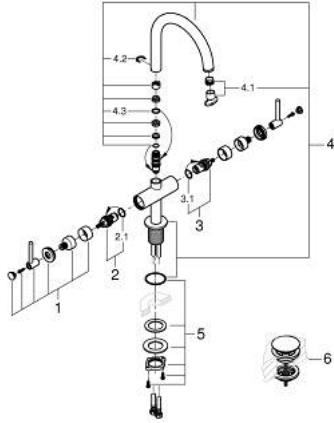

ATRIO 21 145 DL0 مقاس L

وصف المنتج

• الأجزاء الرأسية السيراميك 1/2 بوصة، 90 درجة

• طلاء GROHE LongLife

• تقنية GROHE EcoJoy لمياه أقل وتدفق ممتاز

• maximum flow rate (at 3 bar): 5 l/min

• نظام تركيب سريع

• الصنوبر الأثنيوي الدوار مع مرغي المياه ومحدد التوقف

• منطقة دوار قابلة للتعديل 360° / 150° / 0°

• مجموعة التصريف بالضغط للفتح بقياس 1 1/4 بوصة

• خراطيم توصيل مرنة

• مع مقابض بذراع

(بارد)، طقم واحد من دون علامات.

• مدرج طقمان مختلفان من الأغصية. طقم واحد بعلامة "H" (ساخن) و"O" (بارد).

ATRIO 21 145 DL0 خلاط حوض بفتحة واحدة بقياس 1/2 بوصة مقاس L

قطع الغيار:

- 1: مقابض بذراع (14216DL0 رقم الطلب:-)
- 2: جزء علوي سيراميك 1/2 بوصة (45883000 رقم الطلب:-)
- 2.1: حلقة دائرية بقطر 18.2 x قطر (0392400M رقم الطلب:-) 1.7
- 3: جزء علوي سيراميك 1/2 بوصة (45882000 رقم الطلب:-)
- 3.1: حلقة دائرية بقطر 18.2 x قطر (0392400M رقم الطلب:-) 1.7
- 4: خلاط (101280DL00 رقم الطلب:-)
- 4.1: وحدة استقامة تدفق (48408000 رقم الطلب:-) Laminar
- 4.2: حلقة الأمان (4826600M رقم الطلب:-)
- 4.3: وردة عزل (0128500M رقم الطلب:-)
- 5: تجميع مثبت ساق (48384000 رقم الطلب:-)
- 6: طقم تصريف بقياس للفتح بالضغط (65807DL0 رقم الطلب:-)