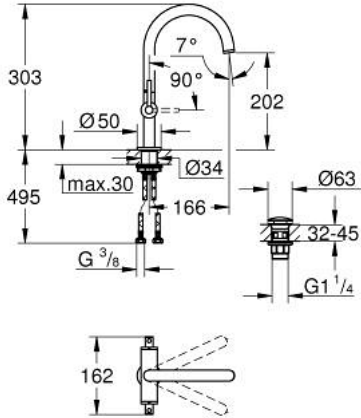

ATRIO 21 145 DL0 مقاس L

وصف المنتج

• الأجزاء الرأسية السيراميك 1/2 بوصة، 90 درجة

• طلاء GROHE LongLife

• تقنية GROHE EcoJoy لمياه أقل وتدفق ممتاز

• maximum flow rate (at 3 bar): 5 l/min

• نظام تركيب سريع

• الصنوبر الأثنيوي الدوار مع مرغي المياه ومحدد التوقف

• منطقة دوار قابلة للتعديل 360° / 150° / 0°

• مجموعة التصريف بالضغط للفتح بقياس 1 1/4 بوصة

• خراطيم توصيل مرنة

• مع مقابض بذراع

(بارد)، طقم واحد من دون علامات.

• مدرج طقمان مختلفان من الأغصية. طقم واحد بعلامة "H" (ساخن) و"O" (بارد).

ATRIO 21 145 DL0 خلاط حوض بفتحة واحدة بقياس 1/2 بوصة مقاس L

قطع الغيار:

- 1: مقابض بذراع (14216DL0 رقم الطلب:-)
- 2: جزء علوي سيراميك 1/2 بوصة (45883000 رقم الطلب:-)
- 2.1: حلقة دائرية بقطر 18.2 x قطر (0392400M رقم الطلب:-) 1.7
- 3: جزء علوي سيراميك 1/2 بوصة (45882000 رقم الطلب:-)
- 3.1: حلقة دائرية بقطر 18.2 x قطر (0392400M رقم الطلب:-) 1.7
- 4: خلاط (101280DL00 رقم الطلب:-)
- 4.1: وحدة استقامة تدفق (48408000 رقم الطلب:-) Laminar
- 4.2: حلقة الأمان (4826600M رقم الطلب:-)
- 4.3: وردة عزل (0128500M رقم الطلب:-)
- 5: تجميع مثبت ساق (48384000 رقم الطلب:-)
- 6: طقم تصريف بقياس للفتح بالضغط (65807DL0 رقم الطلب:-)