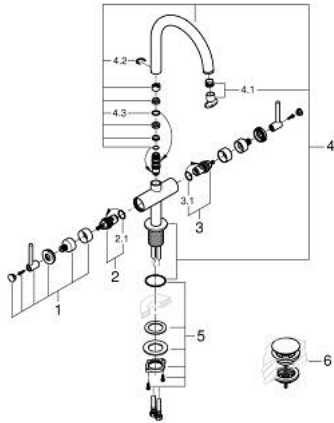

## ATRIO 21 145 GLO مقاس L

وصف المنتج:

• الأجزاء الرأسية السيراميك 1/2 بوصة، 90 درجة

• طلاء GROHE LongLife

• تقنية GROHE EcoJoy لمياه أقل وتدفق ممتاز

• maximum flow rate (at 3 bar): 5 l/min

• نظام تركيب سريع

• الصنبور الأتوبي الدوار مع مرغي المياه ومحدد التوقف

• منطقة دوار قابلة للتعديل 360° / 150° / 0°

• مجموعة التصريف بالضغط للفتح بقياس 1 1/4 بوصة

• خراطيم توصيل مرنة

• مع مقابض بذراع

(بارد)، طقم واحد من دون علامات.

## ATRIO 21 145 GL0 خلاط حوض بفتحة واحدة بقياس 1/2 بوصة مقاس L

قطع الغيار:

- 1: مقابض بذراع (14216GL0 رقم الطلب:-)
- 2: جزء علوي سيراميك 1/2 بوصة (45883000 رقم الطلب:-)
- 2.1: حلقة دائرية بقطر 18.2 x قطر (0392400M رقم الطلب:-) 1.7
- 3: جزء علوي سيراميك 1/2 بوصة (45882000 رقم الطلب:-)
- 3.1: حلقة دائرية بقطر 18.2 x قطر (0392400M رقم الطلب:-) 1.7
- 4: خلاط (101280GL00 رقم الطلب:-)
- 4.1: وحدة استقامة تدفق (48408000 رقم الطلب:-) Laminar
- 4.2: حلقة الأمان (4826600M رقم الطلب:-)
- 4.3: وردة عزل (0128500M رقم الطلب:-)
- 5: تجميع مثبت ساق (48384000 رقم الطلب:-)
- 6: طقم تصريف بقياس للفتح بالضغط (65807GL0 رقم الطلب:-)