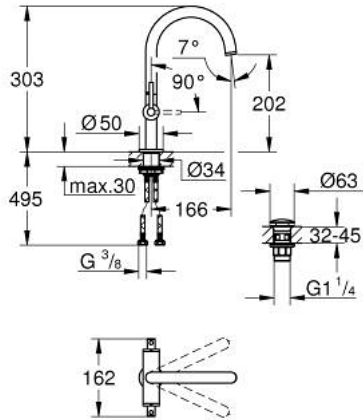

## ATRIO 21 145 GLO مقاس L

وصف المنتج:

• الأجزاء الرأسية السيراميك 1/2 بوصة، 90 درجة

• طلاء GROHE LongLife

• تقنية GROHE EcoJoy لمياه أقل وتدفق ممتاز

• maximum flow rate (at 3 bar): 5 l/min

• نظام تركيب سريع

• الصنبور الأتوبي الدوار مع مرغي المياه ومحدد التوقف

• منطقة دوار قابلة للتعديل 360° / 150° / 0°

• مجموعة التصريف بالضغط للفتح بقياس 1 1/4 بوصة

• خراطيم توصيل مرنة

• مع مقابض بذراع

(بارد)، طقم واحد من دون علامات.

## ATRIO 21 145 GL0 خلاط حوض بفتحة واحدة بقياس 1/2 بوصة مقاس L

قطع الغيار:

- 1: مقابض بذراع (14216GL0 رقم الطلب:-)
- 2: جزء علوي سيراميك 1/2 بوصة (45883000 رقم الطلب:-)
- 2.1: حلقة دائرية بقطر 18.2 x قطر (0392400M رقم الطلب:-) 1.7
- 3: جزء علوي سيراميك 1/2 بوصة (45882000 رقم الطلب:-)
- 3.1: حلقة دائرية بقطر 18.2 x قطر (0392400M رقم الطلب:-) 1.7
- 4: خلاط (101280GL00 رقم الطلب:-)
- 4.1: وحدة استقامة تدفق (48408000 رقم الطلب:-) Laminar
- 4.2: حلقة الأمان (4826600M رقم الطلب:-)
- 4.3: وردة عزل (0128500M رقم الطلب:-)
- 5: تجميع مثبت ساق (48384000 رقم الطلب:-)
- 6: طقم تصريف بقياس للفتح بالضغط (65807GL0 رقم الطلب:-)