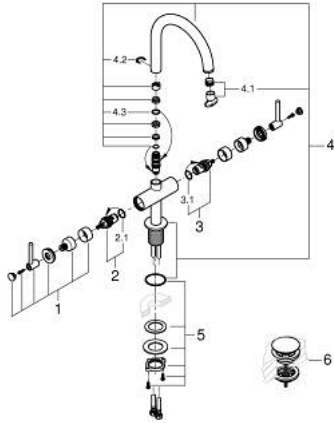

21 145 GL0 ATRIO MÉLANGEUR MONOTROU 1/2" LAVABO

DESCRIPTION DU PRODUIT

- têtes céramique 1/2", 90°
- finition GROHE LongLife
- GROHE EcoJoy économie d'eau
- maximum flow rate (at 3 bar): 5 l/min
- système de montage rapide
- bec mobile avec butée et mousseur
- zone de pivotement réglable 0° / 150° / 360°
- bonde de vidage à système "clac-clac"-sortie 1 1/4"
- flexibles de raccordement souples
- croisillons leviers
- deux différents sets de finitions sont inclus : un set avec les marquages "H" pour eau chaude et "C" pour eau froide et un set sans aucun marquage

21 145 GL0 ATRIO MÉLANGEUR MONOTROU 1/2" LAVABO

PIÈCES DE RECHANGE

- 1: Poignées croisillons lota (Numéro de commande 14216GL0)
- 2: Tête à disques en céramique 1/2" (Numéro de commande 45883000)
- 2.1: Joint torique 18,2 x 1,7 (Numéro de commande 0392400M)
- 3: Tête à disques en céramique 1/2" (Numéro de commande 45882000)
- 3.1: Joint torique 18,2 x 1,7 (Numéro de commande 0392400M)
- 4: Bec (Numéro de commande 101280GL00)
- 4.1: Brise-jet laminaire (Numéro de commande 48408000)
- 4.2: Clip de s-reté (Numéro de commande 4826600M)
- 4.3: Joint torique 13,5 x 2,75 (Numéro de commande 0128500M)
- 5: Fixation M30x1,5 (Numéro de commande 48384000)
- 6: Garniture de vidage avec bouchon à presser (Numéro de commande 65807GL0)