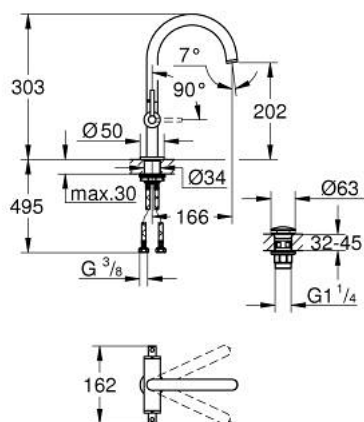

21 145 GL0 ATRIO MÉLANGEUR MONOTROU 1/2" LAVABO

DESCRIPTION DU PRODUIT

- têtes céramique 1/2", 90°
- finition GROHE LongLife
- GROHE EcoJoy économie d'eau
- maximum flow rate (at 3 bar): 5 l/min
- système de montage rapide
- bec mobile avec butée et mousseur
- zone de pivotement réglable 0° / 150° / 360°
- bonde de vidage à système "clac-clac"-sortie 1 1/4"
- flexibles de raccordement souples
- croisillons leviers
- deux différents sets de finitions sont inclus : un set avec les marquages "H" pour eau chaude et "C" pour eau froide et un set sans aucun marquage

21 145 GL0 ATRIO MÉLANGEUR MONOTROU 1/2" LAVABO

PIÈCES DE RECHANGE

- 1: Poignées croisillons lota (Numéro de commande 14216GL0)
- 2: Tête à disques en céramique 1/2" (Numéro de commande 45883000)
- 2.1: Joint torique 18,2 x 1,7 (Numéro de commande 0392400M)
- 3: Tête à disques en céramique 1/2" (Numéro de commande 45882000)
- 3.1: Joint torique 18,2 x 1,7 (Numéro de commande 0392400M)
- 4: Bec (Numéro de commande 101280GL00)
- 4.1: Brise-jet laminaire (Numéro de commande 48408000)
- 4.2: Clip de s-reté (Numéro de commande 4826600M)
- 4.3: Joint torique 13,5 x 2,75 (Numéro de commande 0128500M)
- 5: Fixation M30x1,5 (Numéro de commande 48384000)
- 6: Garniture de vidage avec bouchon à presser (Numéro de commande 65807GL0)