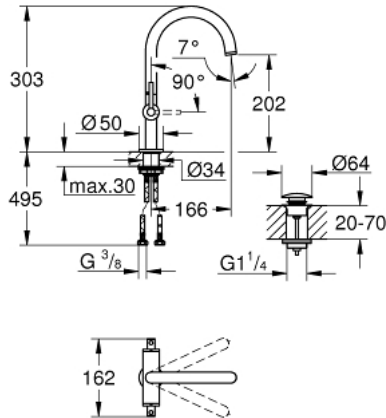

ATRIO 21 145 GNO خلاط حوض بفتحة واحدة بقياس 1/2 بوصة مقاس L

وصف المنتج:

• الأجزاء الرأسية السيراميك 1/2 بوصة، 90 درجة

• طلاء GROHE LongLife

• تقنية GROHE EcoJoy لمياه أقل وتدفق ممتاز

• maximum flow rate (at 3 bar): 5 l/min

• نظام تركيب سريع

• الصنوبر الأنثوي الدوار مع مرغي المياه ومحدد التوقف

• منطقة دوار قابلة للتعديل 0° / 150° / 360°

• مجموعة التصريف بالضغط للفتح بقياس 1 1/4 بوصة

• خرطوم توصيل مرنة

• مع مقابض بذراع

(بارد)، طقم واحد من دون علامات.

• مدرج طقمان مختلفان من الأغطية. طقم واحد بعلامة "H" (ساخن) و "C"

ATRIO 21 145 GNO خلاط حوض بفتحة واحدة بقياس 1/2 بوصة مقاس L

قطع الغيار:

- 1: مقابض بذراع (14216DA0 رقم الطلب).
- 2: جزء علوي سيراميك 1/2 بوصة (45883000 رقم الطلب).
- 2.1: حلقة دائرية بقطر 18.2 x قطر (0392400M رقم الطلب) 1.7
- 3: جزء علوي سيراميك 1/2 بوصة (45882000 رقم الطلب).
- 3.1: حلقة دائرية بقطر 18.2 x قطر (0392400M رقم الطلب) 1.7
- 4: خلاط (101280DA00 رقم الطلب).
- 4.1: وحدة استقامة تدفق (Laminar) (48408000 رقم الطلب).
- 4.2: حلقة الأمان (4826600M رقم الطلب).
- 4.3: وردة عزل (0128500M رقم الطلب).
- 5: تجميع مثبت ساق (48384000 رقم الطلب).
- 6: طقم تصريف بقياس للفتح بالضغط (65807DA0 رقم الطلب).