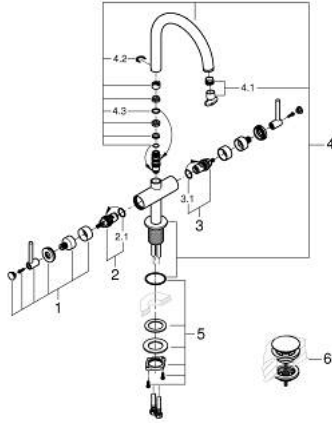

ATRIO 21 145 GNO خلاط حوض بفتحة واحدة بقياس 1/2 بوصة مقاس L

وصف المنتج:

• الأجزاء الرأسية السيراميك 1/2 بوصة، 90 درجة

• طلاء GROHE LongLife

• تقنية GROHE EcoJoy لمياه أقل وتدفق ممتاز

• maximum flow rate (at 3 bar): 5 l/min

• نظام تركيب سريع

• الصنوبر الأنثوي الدوار مع مرغي المياه ومحدد التوقف

• منطقة دوار قابلة للتعديل 0° / 150° / 360°

• مجموعة التصريف بالضغط للفتح بقياس 1 1/4 بوصة

• خرطوم توصيل مرنة

• مع مقابض بذراع

(بارد)، طقم واحد من دون علامات.

• مدرج طقمان مختلفان من الأغطية. طقم واحد بعلامة "H" (ساخن) و "C"

ATRIO 21 145 GNO خلاط حوض بفتحة واحدة بقياس 1/2 بوصة مقاس L

قطع الغيار:

- 1: مقابض بذراع (14216DA0 رقم الطلب).
- 2: جزء علوي سيراميك 1/2 بوصة (45883000 رقم الطلب).
- 2.1: حلقة دائرية بقطر 18.2 x قطر (0392400M رقم الطلب) 1.7
- 3: جزء علوي سيراميك 1/2 بوصة (45882000 رقم الطلب).
- 3.1: حلقة دائرية بقطر 18.2 x قطر (0392400M رقم الطلب) 1.7
- 4: خلاط (101280DA00 رقم الطلب).
- 4.1: وحدة استقامة تدفق (Laminar) (48408000 رقم الطلب).
- 4.2: حلقة الأمان (4826600M رقم الطلب).
- 4.3: وردة عزل (0128500M رقم الطلب).
- 5: تجميع مثبت ساق (48384000 رقم الطلب).
- 6: طقم تصريف بقياس للفتح بالضغط (65807DA0 رقم الطلب).