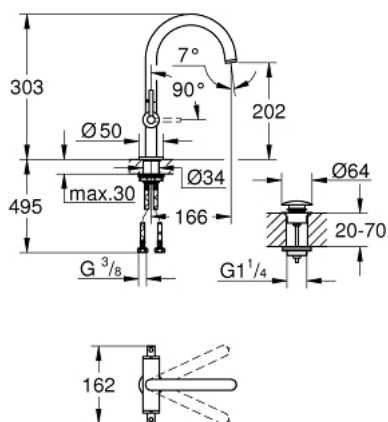

21 145 GN0 ATRIO MÉLANGEUR MONOTROU 1/2" LAVABO

DESCRIPTION DU PRODUIT

- têtes céramique 1/2", 90°
- finition GROHE LongLife
- GROHE EcoJoy économie d'eau
- maximum flow rate (at 3 bar): 5 l/min
- système de montage rapide
- bec mobile avec butée et mousseur
- zone de pivotement réglable 0° / 150° / 360°
- bonde de vidage à système "clac-clac"-sortie 1 1/4"
- flexibles de raccordement souples
- croisillons leviers
- deux différents sets de finitions sont inclus : un set avec les marquages "H" pour eau chaude et "C" pour eau froide et un set sans aucun marquage

21 145 GN0 ATRIO MÉLANGEUR MONOTROU 1/2" LAVABO

PIÈCES DE RECHANGE

- 1: Poignées croisillons lota (Numéro de commande 14216DA0)
- 2: Tête à disques en céramique 1/2" (Numéro de commande 45883000)
- 2.1: Joint torique 18,2 x 1,7 (Numéro de commande 0392400M)
- 3: Tête à disques en céramique 1/2" (Numéro de commande 45882000)
- 3.1: Joint torique 18,2 x 1,7 (Numéro de commande 0392400M)
- 4: Bec (Numéro de commande 101280DA00)
- 4.1: Brise-jet laminaire (Numéro de commande 48408000)
- 4.2: Clip de s-reté (Numéro de commande 4826600M)
- 4.3: Joint torique 13,5 x 2,75 (Numéro de commande 0128500M)
- 5: Fixation M30x1,5 (Numéro de commande 48384000)
- 6: Garniture de vidage avec bouchon à presser (Numéro de commande 65807DA0)