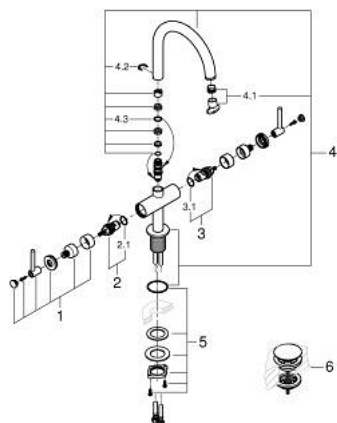

21 145 GN0 ATRIO MÉLANGEUR MONOTROU 1/2" LAVABO

DESCRIPTION DU PRODUIT

- têtes céramique 1/2", 90°
- finition GROHE LongLife
- GROHE EcoJoy économie d'eau
- maximum flow rate (at 3 bar): 5 l/min
- système de montage rapide
- bec mobile avec butée et mousseur
- zone de pivotement réglable 0° / 150° / 360°
- bonde de vidage à système "clac-clac"-sortie 1 1/4"
- flexibles de raccordement souples
- croisillons leviers
- deux différents sets de finitions sont inclus : un set avec les marquages "H" pour eau chaude et "C" pour eau froide et un set sans aucun marquage

21 145 GN0 ATRIO MÉLANGEUR MONOTROU 1/2" LAVABO

PIÈCES DE RECHANGE

- 1: Poignées croisillons lota (Numéro de commande 14216DA0)
- 2: Tête à disques en céramique 1/2" (Numéro de commande 45883000)
- 2.1: Joint torique 18,2 x 1,7 (Numéro de commande 0392400M)
- 3: Tête à disques en céramique 1/2" (Numéro de commande 45882000)
- 3.1: Joint torique 18,2 x 1,7 (Numéro de commande 0392400M)
- 4: Bec (Numéro de commande 101280DA00)
- 4.1: Brise-jet laminaire (Numéro de commande 48408000)
- 4.2: Clip de s-reté (Numéro de commande 4826600M)
- 4.3: Joint torique 13,5 x 2,75 (Numéro de commande 0128500M)
- 5: Fixation M30x1,5 (Numéro de commande 48384000)
- 6: Garniture de vidage avec bouchon à presser (Numéro de commande 65807DA0)