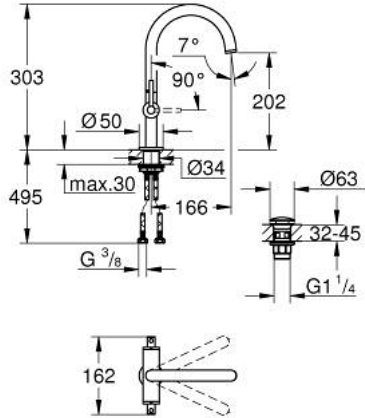

ATRIO 21 145 MG0 خلاط حوض بفتحة واحدة بقياس 1/2 بوصة مقاس L

وصف المنتج:

• الأجزاء الرأسية السيراميك 1/2 بوصة، 90 درجة

• طلاء GROHE LongLife

• تقنية GROHE EcoJoy لمياه أقل وتدفق ممتاز

• maximum flow rate (at 3 bar): 5 l/min

• نظام تركيب سريع

• الصنوبر الأنيوبي الدوار مع مرغي المياه ومحدد التوقف

• منطقة دوار قابلة للتعديل 0° / 150° / 360°

• مجموعة التصريف بالضغط للفتح بقياس 1 1/4 بوصة

• خراطيم توصيل مرنة

• مع مقابض بذراع

(بارد)، طقم واحد من دون علامات.

• مدرج طقمان مختلفان من الأغصية. طقم واحد بعلامة "H" (ساخن) و "C"

ATRIO 21 145 MG0 خلاط حوض بفتحة واحدة بقياس 1/2 بوصة مقاس L

قطع الغيار:

- 1: مقابض بذراع (14216MG0 رقم الطلب:-)
- 2: جزء علوي سيراميك 1/2 بوصة (45883000 رقم الطلب:-)
- 2.1: حلقة دائرية بقطر 18.2 x قطر (0392400M رقم الطلب:-) 1.7
- 3: جزء علوي سيراميك 1/2 بوصة (45882000 رقم الطلب:-)
- 3.1: حلقة دائرية بقطر 18.2 x قطر (0392400M رقم الطلب:-) 1.7
- 4: خلاط (101280MG00 رقم الطلب:-)
- 4.1: وحدة استقامة تدفق (Laminar) (48408000 رقم الطلب:-)
- 4.2: حلقة الأمان (4826600M رقم الطلب:-)
- 4.3: وردة عزل (0128500M رقم الطلب:-)
- 5: تجميع مثبت ساق (48384000 رقم الطلب:-)
- 6: طقم تصريف بقياس للفتح بالضغط (65807MG0 رقم الطلب:-)