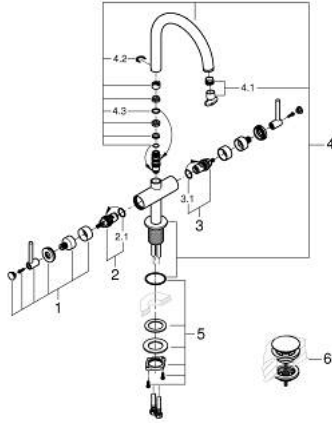

ATRIO 21 145 MG0 خلاط حوض بفتحة واحدة بقياس 1/2 بوصة مقاس L

وصف المنتج:

• الأجزاء الرأسية السيراميك 1/2 بوصة، 90 درجة

• طلاء GROHE LongLife

• تقنية GROHE EcoJoy لمياه أقل وتدفق ممتاز

• maximum flow rate (at 3 bar): 5 l/min

• نظام تركيب سريع

• الصنوبر الأنيوبي الدوار مع مرغي المياه ومحدد التوقف

• منطقة دوار قابلة للتعديل 0° / 150° / 360°

• مجموعة التصريف بالضغط للفتح بقياس 1 1/4 بوصة

• خراطيم توصيل مرنة

• مع مقابض بذراع

(بارد)، طقم واحد من دون علامات.

• مدرج طقمان مختلفان من الأغصية. طقم واحد بعلامة "H" (ساخن) و "C"

ATRIO 21 145 MG0 خلاط حوض بفتحة واحدة بقياس 1/2 بوصة مقاس L

قطع الغيار:

- 1: مقابض بذراع (14216MG0 رقم الطلب:-)
- 2: جزء علوي سيراميك 1/2 بوصة (45883000 رقم الطلب:-)
- 2.1: حلقة دائرية بقطر 18.2 x قطر (0392400M رقم الطلب:-) 1.7
- 3: جزء علوي سيراميك 1/2 بوصة (45882000 رقم الطلب:-)
- 3.1: حلقة دائرية بقطر 18.2 x قطر (0392400M رقم الطلب:-) 1.7
- 4: خلاط (101280MG00 رقم الطلب:-)
- 4.1: وحدة استقامة تدفق (Laminar) (48408000 رقم الطلب:-)
- 4.2: حلقة الأمان (4826600M رقم الطلب:-)
- 4.3: وردة عزل (0128500M رقم الطلب:-)
- 5: تجميع مثبت ساق (48384000 رقم الطلب:-)
- 6: طقم تصريف بقياس للفتح بالضغط (65807MG0 رقم الطلب:-)