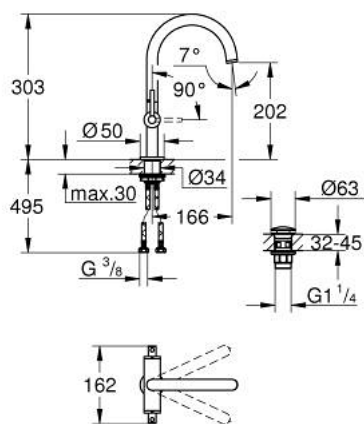

21 145 MG0 ATRIO MÉLANGEUR MONOTROU 1/2" LAVABO

DESCRIPTION DU PRODUIT

- têtes céramique 1/2", 90°
- finition GROHE LongLife
- GROHE EcoJoy économie d'eau
- maximum flow rate (at 3 bar): 5 l/min
- système de montage rapide
- bec mobile avec butée et mousseur
- zone de pivotement réglable 0° / 150° / 360°
- bonde de vidage à système "clac-clac"-sortie 1 1/4"
- flexibles de raccordement souples
- croisillons leviers
- deux différents sets de finitions sont inclus : un set avec les marquages "H" pour eau chaude et "C" pour eau froide et un set sans aucun marquage

21 145 MG0 ATRIO MÉLANGEUR MONOTROU 1/2" LAVABO

PIÈCES DE RECHANGE

- 1: Poignées croisillons lota (Numéro de commande 14216MG0)
- 2: Tête à disques en céramique 1/2" (Numéro de commande 45883000)
- 2.1: Joint torique 18,2 x 1,7 (Numéro de commande 0392400M)
- 3: Tête à disques en céramique 1/2" (Numéro de commande 45882000)
- 3.1: Joint torique 18,2 x 1,7 (Numéro de commande 0392400M)
- 4: Bec (Numéro de commande 101280MG00)
- 4.1: Brise-jet laminaire (Numéro de commande 48408000)
- 4.2: Clip de s-reté (Numéro de commande 4826600M)
- 4.3: joint torique x 20 (Numéro de commande 0128500M)
- 5: Fixation M30x1,5 (Numéro de commande 48384000)
- 6: Garniture de vidage avec bouchon à presser (Numéro de commande 65807 MG0)