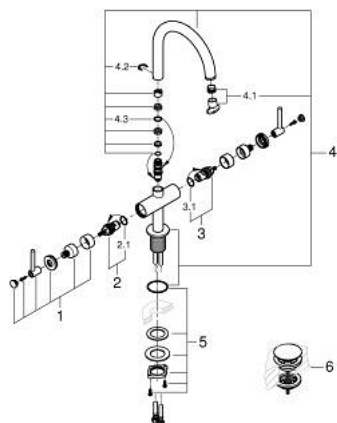

21 145 MG0 ATRIO MÉLANGEUR MONOTROU 1/2" LAVABO

DESCRIPTION DU PRODUIT

- têtes céramique 1/2", 90°
- finition GROHE LongLife
- GROHE EcoJoy économie d'eau
- maximum flow rate (at 3 bar): 5 l/min
- système de montage rapide
- bec mobile avec butée et mousseur
- zone de pivotement réglable 0° / 150° / 360°
- bonde de vidage à système "clac-clac"-sortie 1 1/4"
- flexibles de raccordement souples
- croisillons leviers
- deux différents sets de finitions sont inclus : un set avec les marquages "H" pour eau chaude et "C" pour eau froide et un set sans aucun marquage

21 145 MG0 ATRIO MÉLANGEUR MONOTROU 1/2" LAVABO

PIÈCES DE RECHANGE

- 1: Poignées croisillons lota (Numéro de commande 14216MG0)
- 2: Tête à disques en céramique 1/2" (Numéro de commande 45883000)
- 2.1: Joint torique 18,2 x 1,7 (Numéro de commande 0392400M)
- 3: Tête à disques en céramique 1/2" (Numéro de commande 45882000)
- 3.1: Joint torique 18,2 x 1,7 (Numéro de commande 0392400M)
- 4: Bec (Numéro de commande 101280MG00)
- 4.1: Brise-jet laminaire (Numéro de commande 48408000)
- 4.2: Clip de s-reté (Numéro de commande 4826600M)
- 4.3: joint torique x 20 (Numéro de commande 0128500M)
- 5: Fixation M30x1,5 (Numéro de commande 48384000)
- 6: Garniture de vidage avec bouchon à presser (Numéro de commande 65807 MG0)