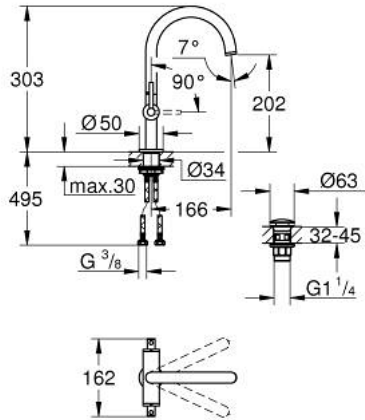

ATRIO 21 145 MS0 خلاط حوض بفتحة واحدة بقياس 1/2 بوصة مقاس L

وصف المنتج:

• الأجزاء الرأسية السيراميك 1/2 بوصة، 90 درجة

• طلاء GROHE LongLife

• تقنية GROHE EcoJoy لمياه أقل وتدفق ممتاز

• maximum flow rate (at 3 bar): 5 l/min

• نظام تركيب سريع

• الصنبور الأتوبي الدوار مع مرغي المياه ومحدد التوقف

• منطقة دوار قابلة للتعديل 360° / 150° / 0°

• مجموعة التصريف بالضغط للفتح بقياس 1 1/4 بوصة

• خراطيم توصيل مرنة

• مع مقابض بذراع

(بارد،) طقم واحد من دون علامات.

• مدرج طقمان مختلفان من الأغشية. طقم واحد بعلامة "H" (ساخن) و "C"

ATRIO 21 145 MS0 خلاط حوض بفتحة واحدة بقياس 1/2 بوصة مقاس L

قطع الغيار:

- 1: مقابض بذراع (14216MS0 رقم الطلب).
- 2: جزء علوي سيراميك 1/2 بوصة (45883000 رقم الطلب).
- 2.1: حلقة دائرية بقطر 18.2 x قطر (0392400M رقم الطلب) 1.7
- 3: جزء علوي سيراميك 1/2 بوصة (45882000 رقم الطلب).
- 3.1: حلقة دائرية بقطر 18.2 x قطر (0392400M رقم الطلب) 1.7
- 4: خلاط (101280MS00 رقم الطلب).
- 4.1: وحدة استقامة تدفق (Laminar) (48408000 رقم الطلب).
- 4.2: حلقة الأمان (4826600M رقم الطلب).
- 4.3: وردة عزل (0128500M رقم الطلب).
- 5: تجميع مثبت ساق (48384000 رقم الطلب).
- 6: طقم تصريف بقياس للفتح بالضغط (65807MS0 رقم الطلب).