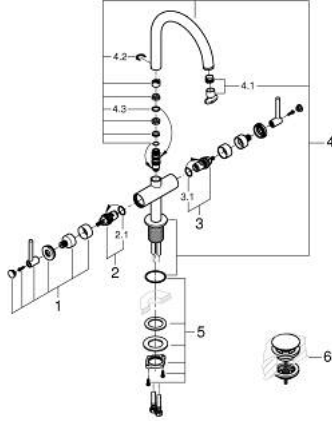

ATRIO 21 145 MS0 خلاط حوض بفتحة واحدة بقياس 1/2 بوصة مقاس L

وصف المنتج:

• الأجزاء الرأسية السيراميك 1/2 بوصة، 90 درجة

• طلاء GROHE LongLife

• تقنية GROHE EcoJoy لمياه أقل وتدفق ممتاز

• maximum flow rate (at 3 bar): 5 l/min

• نظام تركيب سريع

• الصنبور الأتوبي الدوار مع مرغي المياه ومحدد التوقف

• منطقة دوار قابلة للتعديل 360° / 150° / 0°

• مجموعة التصريف بالضغط للفتح بقياس 1 1/4 بوصة

• خراطيم توصيل مرنة

• مع مقابض بذراع

(بارد،) طقم واحد من دون علامات.

• مدرج طقمان مختلفان من الأغشية. طقم واحد بعلامة "H" (ساخن) و "C"

ATRIO 21 145 MS0 خلاط حوض بفتحة واحدة بقياس 1/2 بوصة مقاس L

قطع الغيار:

- 1: مقابض بذراع (14216MS0 رقم الطلب).
- 2: جزء علوي سيراميك 1/2 بوصة (45883000 رقم الطلب).
- 2.1: حلقة دائرية بقطر 18.2 x قطر (0392400M رقم الطلب) 1.7
- 3: جزء علوي سيراميك 1/2 بوصة (45882000 رقم الطلب).
- 3.1: حلقة دائرية بقطر 18.2 x قطر (0392400M رقم الطلب) 1.7
- 4: خلاط (101280MS00 رقم الطلب).
- 4.1: وحدة استقامة تدفق (Laminar) (48408000 رقم الطلب).
- 4.2: حلقة الأمان (4826600M رقم الطلب).
- 4.3: وردة عزل (0128500M رقم الطلب).
- 5: تجميع مثبت ساق (48384000 رقم الطلب).
- 6: طقم تصريف بقياس للفتح بالضغط (65807MS0 رقم الطلب).